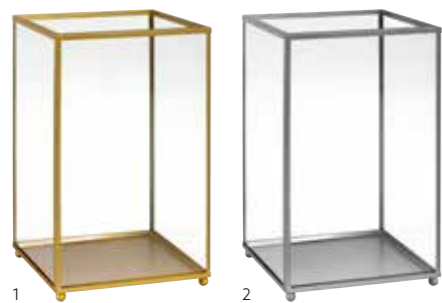

### PORTACANDELA NOBLE, 220 X 140 MM

- Adatto a molti spazi e occasioni
- Protegge dal vento in ambienti esterni
- Classico ed elegante

N.	ART.	DESCRIZIONE	CONFEZIONE
1	194597	Oro, vetro/metallo	2 x 1
2	197006	Argento, vetro/metallo	2 x 1