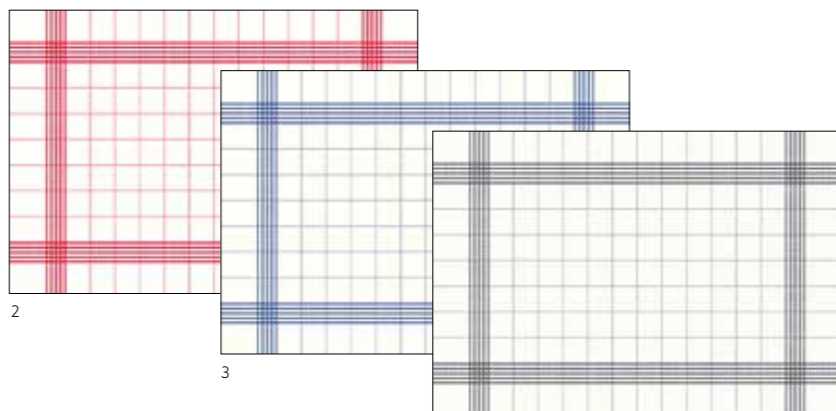

## TOWEL NAPKIN, 38 X 54 CM

1

2

3

4

N.	ART.	DESCRIZIONE	CONFEZIONE		N.	ART.	DESCRIZIONE	CONFEZIONE	
1	178882	Malia Nero	4 x 50	•	3	174022	Blu	1 x 250	•
	178271	Malia Nero	1 x 250	•	4	173761	Grigio scuro	4 x 50	•
2	173760	Rosso	4 x 50	•		171531	Grigio scuro	1 x 250	•
	173006	Rosso	1 x 250	•					