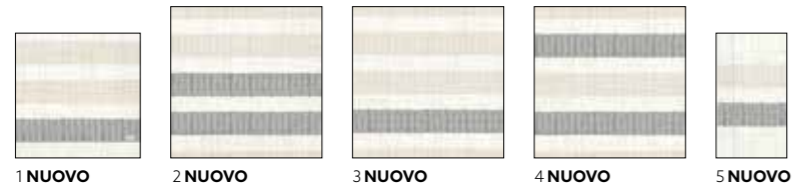

COME LA STOFFA

Immergiti in un mondo di materiali eccellenti, texture esclusive, semplicità elegante e il fascino del tessuto appena lavato.

RIGATO NERO

Nuovo