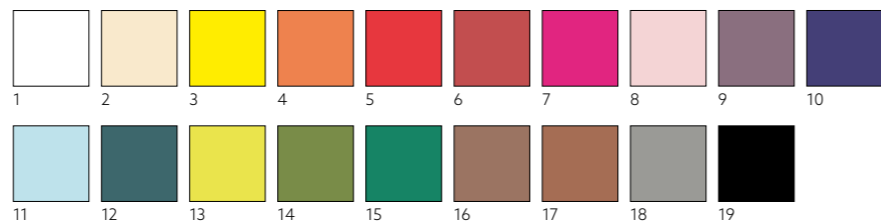

CELLULOSA

- Materiale di base, funzionale, economico
- Per colazioni, pranzi e spuntini informali
- È possibile scegliere tra 1, 2 o 3 veli; più sono i veli, maggiore è la durata

CELLULOSA, 3 VELI, 40 X 40 CM