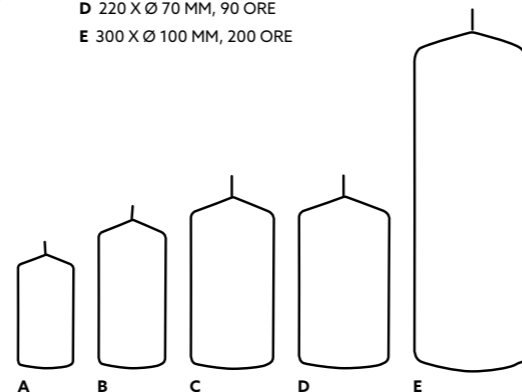

### CANDELA PILLAR, 300 X 100 MM, 200 ORE

- Lunga durata di combustione
- Combustione pulita

N.	ART.	DESCRIZIONE	CONFEZIONE		
1	196782	Bianco	4 x 1	•	•

*Fino a 200 ore di comfort*

- A 100 X Ø 50 MM, 20 ORE
- B 130 X Ø 60 MM, 40 ORE
- C 150 X Ø 80 MM, 60 ORE
- D 220 X Ø 70 MM, 90 ORE
- E 300 X Ø 100 MM, 200 ORE