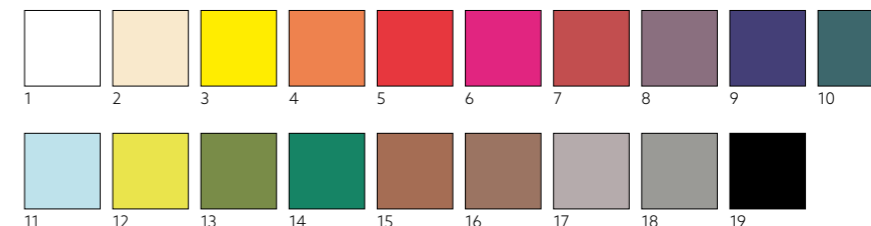

ROTOLO DUNICEL®