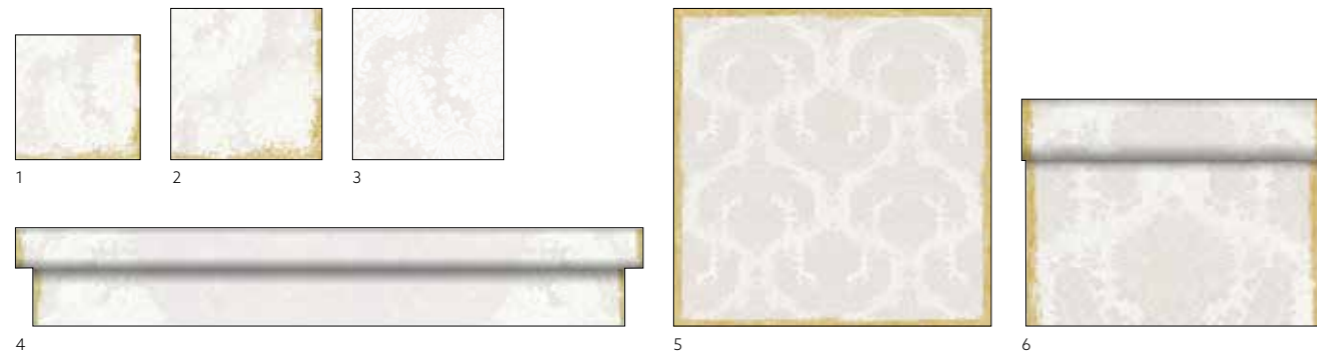

ROYAL BIANCO

N.	ART.	DESCRIZIONE	CONFEZIONE			
1	174195	Tovagliolo cellulosa, 3 veli, 33 x 33 cm	10 x 50	•	•	•
	174207	Tovagliolo cellulosa, 3 veli, 33 x 33 cm	4 x 250	•	•	•
2	174225	Tovagliolo cellulosa, 3 veli, 40 x 40 cm	4 x 250	•	•	•
	174228	Tovagliolo cellulosa 4 veli, 40 x 40 cm	6 x 50	•	•	•
3	186604	Tovagliolo Dunilin®, 40 x 40 cm	12 x 45	•	•	•

N.	ART.	DESCRIZIONE	CONFEZIONE			
4	186649	Rotolo Dunicel®, 1,18 x 10 m	6 x 1	•	•	•
5	174368	Coprimacchia Dunisilk®, 84 x 84 cm	5 x 20	•	•	•
	174293	Coprimacchia Dunicel®, 84 x 84 cm	5 x 20	•	•	•
6	183400	Tête-à-Tête Dunicel®, 0,4 x 24 m	4 x 1	•	•	•