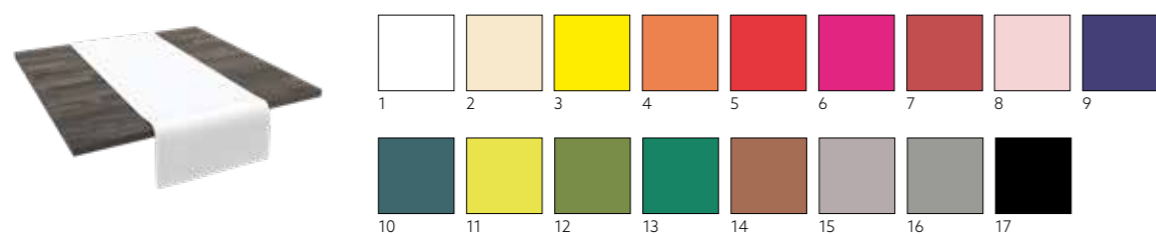

TÊTE-À-TÊTE DUNICEL®, 0,40 X 24 M