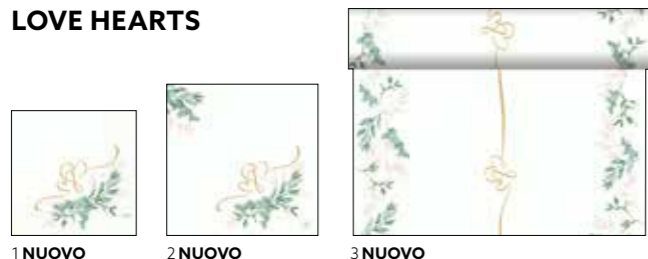

MATRIMONIO

Dona a questa giornata speciale un tocco di eleganza, romanticismo ed originalità.

LOVE HEARTS

1 NUOVO 2 NUOVO 3 NUOVO