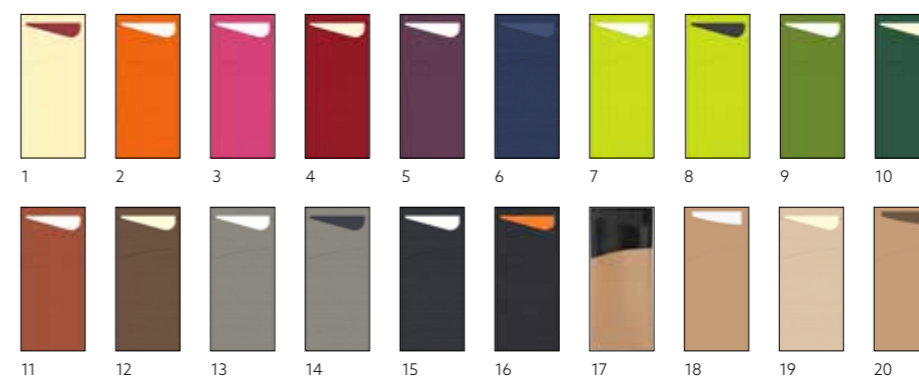

SACCHETTO® CELLULOSA, 8,5 X 19 CM

Tutto in uno

N.	ART.	DESCRIZIONE	CONFEZIONE
1	450056	Crema, tovagliolo bordeaux	5 x 100
2	197950	Sun orange, tovagliolo bianco	5 x 100
3	166040	Fucsia, tovagliolo bianco	5 x 100
4	450057	Bordeaux, tovagliolo crema	5 x 100
5	165593	Prugna, tovagliolo bianco	5 x 100
6	450055	Blu scuro, tovagliolo blu scuro	5 x 100
7	450052	Kiwi, tovagliolo bianco	5 x 100
8	161086	Kiwi, tovagliolo nero	5 x 100
9	186954	Verde foglia, tovagliolo bianco	5 x 100
10	450054	Verde scuro, tovagliolo crema	5 x 100

N.	ART.	DESCRIZIONE	CONFEZIONE
11	197952	Earth terra, tovagliolo bianco	5 x 100
12	151849	Caffè, tovagliolo crema	5 x 100
13	156950	Grigio, tovagliolo bianco	5 x 100
14	161087	Granito, tovagliolo nero	5 x 100
15	151853	Nero, tovagliolo bianco	5 x 100
16	178643	Nero, tovagliolo sun orange	5 x 100
17	176893	Marrone eco/nero, tovagliolo nero	4 x 100
18	165592	Marrone eco, tovagliolo bianco	4 x 100
19	450050	Naturale, tovagliolo crema	5 x 100
20	178644	Marrone eco, tovagliolo nocciola	4 x 100