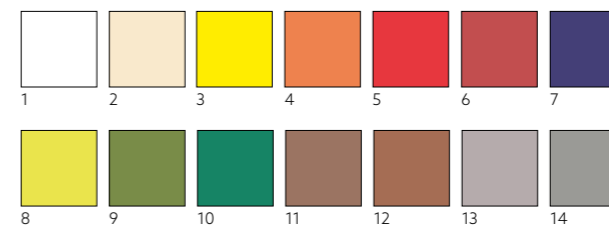

COPRIMACCHIA DUNICEL® E DUNISOFT®

DUNICEL®, 84 X 84 CM

N.	ART.	DESCRIZIONE	CONFEZIONE
3	222594	Giallo	5x20
	322522	Giallo	1x100
4	198827	Sun orange	5x20
5	222112	Rosso	5x20
	322102	Rosso	1x100

N.	ART.	DESCRIZIONE	CONFEZIONE
7	222129	Blu scuro	5x20
	322959	Blu scuro	1x100
8	165713	Kiwi	5x20
9	186362	Verde foglia	5x20
10	222556	Verde scuro	5x20
12	198847	Earth terra	5x20

DUNISOFT®, 98 X 98 CM

N.	ART.	DESCRIZIONE	CONFEZIONE
1	165055	Bianco	1x50
2	165056	Crema	1x50
4	198832	Sun orange	1x50
5	169623	Rosso	1x50
6	165058	Bordeaux	1x50

N.	ART.	DESCRIZIONE	CONFEZIONE
7	165059	Blu scuro	1x50
8	167519	Kiwi	1x50
11	175327	Nocciola	1x50
13	184454	Greige	1x50
14	184455	Granito	1x50

QUADRATE

- La tavola è coperta per intero
- Proteggono, nascondono o abbelliscono qualsiasi tavolo
- Elegante drappaggio sui bordi