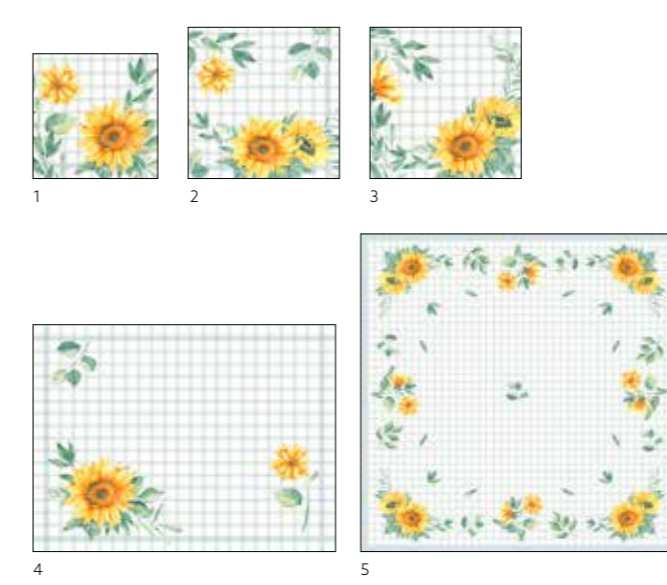

SUNFLOWER DAY