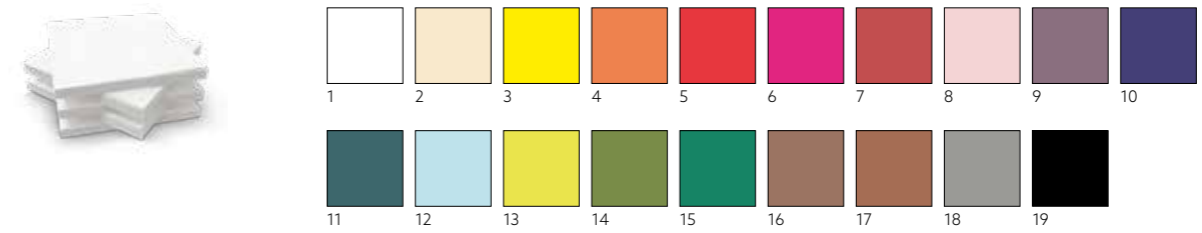

CELLULOSA, 3 VELI, 24 X 24 CM

N.	ART.	DESCRIZIONE	CONFEZIONE	FSC	COMPOST	SWAN
1	168413	Bianco	8 x 250	•	•	•
2	168419	Crema	8 x 250	•	•	•
3	168416	Giallo	8 x 250	•	•	•
4	198816	Sun orange	8 x 250	•	•	•
5	168414	Rosso	8 x 250	•	•	•
6	168408	Fucsia	8 x 250	•	•	•
7	168415	Bordeaux	8 x 250	•	•	•
8	174171	Rosa pallido	8 x 250	•	•	•
9	168410	Prugna	8 x 250	•	•	•
10	168418	Blu scuro	8 x 250	•	•	•

N.	ART.	DESCRIZIONE	CONFEZIONE	FSC	COMPOST	SWAN
11	186353	Oceano	8 x 250	•	•	•
12	171550	Menta blu	8 x 250	•	•	•
13	168398	Kiwi	8 x 250	•	•	•
14	186354	Verde foglia	8 x 250	•	•	•
15	168417	Verde scuro	8 x 250	•	•	•
16	174030	Nocciola	8 x 250	•	•	•
17	198837	Earth terra	8 x 250	•	•	•
18	168402	Granito	8 x 250	•	•	•
19	168399	Nero	8 x 250	•	•	•