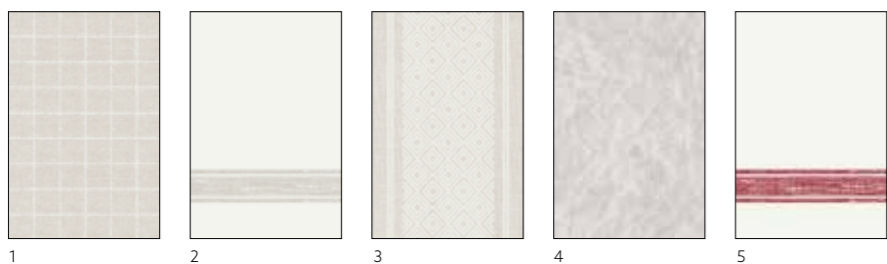

DUNILIN® MAX, 40 X 60 CM

N.	ART.	DESCRIZIONE	CONFEZIONE	FSC	Compostabile	Swan
1	192699	Milano	5 x 45	•	•	•
2	192700	Trentino	5 x 45	•	•	•
3	192696	Vicenza	5 x 45	•	•	•

N.	ART.	DESCRIZIONE	CONFEZIONE	FSC	Compostabile	Swan
4	194280	Washed Linen	5 x 45	•	•	•
5	194281	Trentino Bordeaux	5 x 45	•	•	•

DUNILIN®, 48 X 48 CM

N.	ART.	DESCRIZIONE	CONFEZIONE	FSC	Compostabile	Swan
1	186755	Bianco	6 x 36	•	•	•
2	186778	Crema	6 x 36	•	•	•
3	197311	Rosso	6 x 36	•	•	•
4	186758	Bordeaux	6 x 36	•	•	•

N.	ART.	DESCRIZIONE	CONFEZIONE	FSC	Compostabile	Swan
5	186789	Blu scuro	6 x 36	•	•	•
6	186783	Granito	6 x 36	•	•	•
7	186781	Nero	6 x 36	•	•	•

DUNILIN®, PIEGATO 1/8, 48 X 48 CM

N.	ART.	DESCRIZIONE	CONFEZIONE	FSC	Compostabile	Swan
1	186756	Bianco	6 x 36	•	•	•
2	191292	Crema	6 x 36	•	•	•

N.	ART.	DESCRIZIONE	CONFEZIONE	FSC	Compostabile	Swan
3	191293	Nero	6 x 36	•	•	•