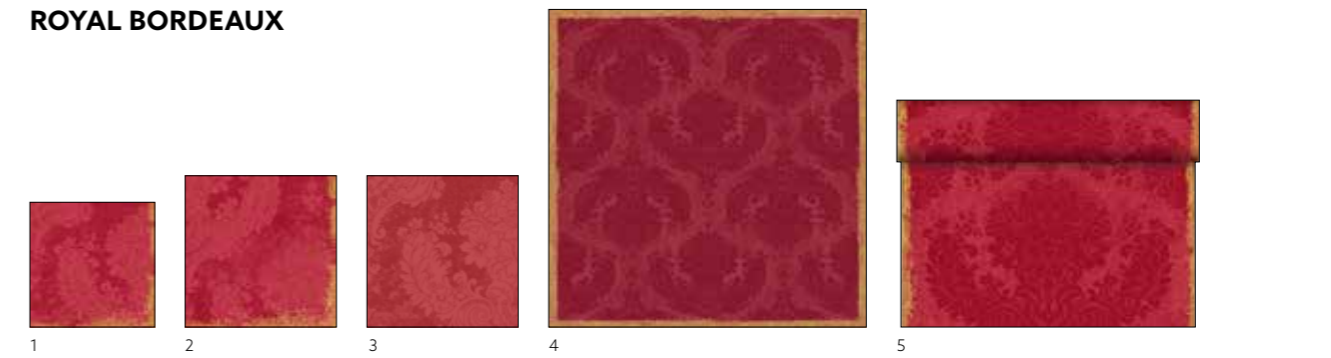

ROYAL BORDEAUX

N.	ART.	DESCRIZIONE	CONFEZIONE			
1	174209	Tovagliolo cellulosa, 3 veli, 33 x 33 cm	4 x 250	•	•	•
2	174230	Tovagliolo cellulosa 4 veli, 40 x 40 cm	6 x 50	•	•	•
3	186606	Tovagliolo Dunilin®, 40 x 40 cm	12 x 45	•	•	•

N.	ART.	DESCRIZIONE	CONFEZIONE			
4	174369	Coprimacchia Dunisilk®, 84 x 84 cm	5 x 20	•	•	•
	174295	Coprimacchia Dunicel®, 84 x 84 cm	5 x 20	•	•	•
5	183402	Tête-à-Tête Dunicel®, 0,4 x 24 m	4 x 1	•	•	•