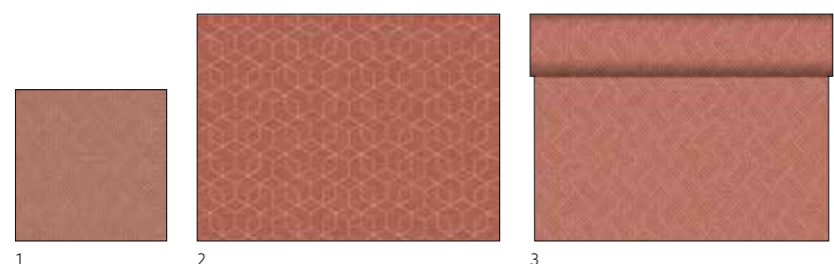

WOVEN EARTH TERRA