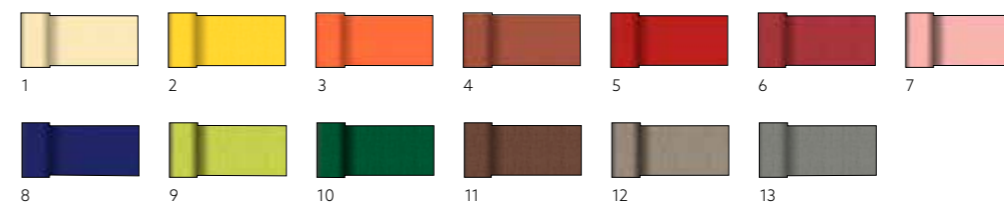

CENTROTAVOLA DUNICEL®, 0,15 X 20 M