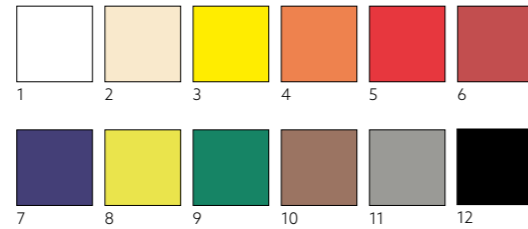

CELLULOSA, 2 VELI, 40 X 40 CM

N.	ART.	DESCRIZIONE	CONFEZIONE	N.	ART.	DESCRIZIONE	CONFEZIONE
1	178994	Bianco	10 x 125	9	178988	Verde scuro	10 x 125
2	179001	Crema	10 x 125	10	178999	Nocciola	10 x 125
3	178998	Giallo	10 x 125	11	179003	Granito	10 x 125
4	198826	Sun orange	10 x 125	12	179000	Nero	10 x 125
5	178989	Rosso	10 x 125				
6	178986	Bordeaux	10 x 125	N.	ART.	DESCRIZIONE	CONFEZIONE
7	178987	Blu scuro	10 x 125	1	314060	Bianco	4 x 300
8	179004	Kiwi	10 x 125