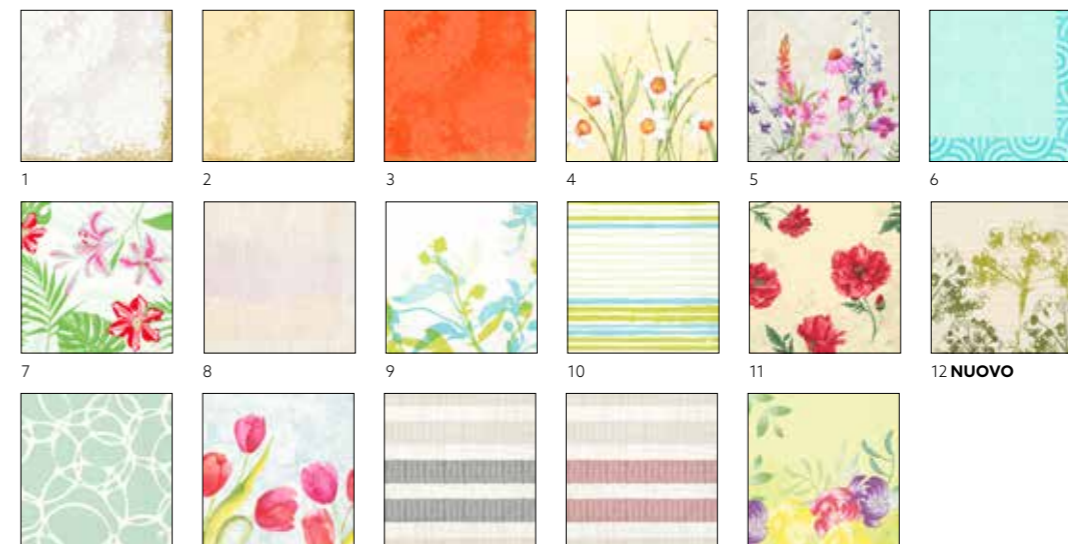

CELLULOSA, 3 VELI, 40 X 40 CM

N.	ART.	DESCRIZIONE	CONFEZIONE	N.	ART.	DESCRIZIONE	CONFEZIONE
1	174225	Royal Bianco	4 x 250	10	202548	Elise Stripes	4 x 250
2	174226	Royal Crema	4 x 250	11	202532	Monique	4 x 250
3	199259	Royal Sun Orange	4 x 250	12	206302	Green Umbles	4 x 250
4	199128	Daffodil Joy	4 x 250	13	206376	Ocean Menta blu	4 x 250
5	195832	Floret	4 x 250	14	206375	Painted Tulips	4 x 250
6	202430	Breeze Menta blu	4 x 250	15	206300	Rigato Nero	4 x 250
7	202446	Tropical Lily	4 x 250	16	206301	Rigato Bordeaux	4 x 250
8	202441	Serenity	4 x 250	17	206374	Soft Tropics	4 x 250
9	202565	Elise	4 x 250