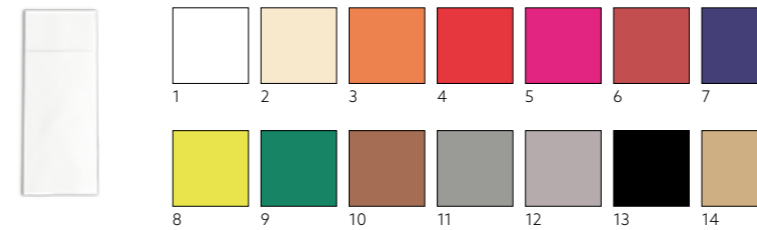

DUNILETTO® SLIM, BIO DUNISOFT® 40 X 33 CM

N.	ART.	DESCRIZIONE	CONFEZIONE	N.	ART.	DESCRIZIONE	CONFEZIONE
1	201364	Bianco	4 x 65	8	201158	Kiwi	4 x 65
2	200940	Crema	4 x 65	9	201160	Verde scuro	4 x 65
3	200941	Sun orange	4 x 65	10	200943	Earth terra	4 x 65
4	200944	Rosso	4 x 65	11	201365	Granito	4 x 65
5	201159	Fucsia	4 x 65	12	200945	Greige	4 x 65
6	200942	Bordeaux	4 x 65	13	200939	Nero	4 x 65
7	201161	Blu scuro	4 x 65	14	201366	Marrone eco	4 x 65

DUNILETTO® SLIM, 40 X 33 CM

N.	ART.	DESCRIZIONE	CONFEZIONE
1	202552	Elise Stripes	4 x 65

SACCHETTO® DUNISOFT®, 11,5 X 23 CM

N.	ART.	DESCRIZIONE	CONFEZIONE
1	202453	Tropical Lily, tovagliolo bianco	4 x 60