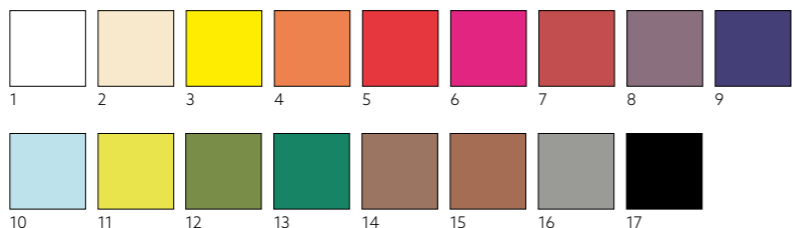

CELLULOSA 4 VELI

- Alta qualità per tutti i giorni
- Tovagliolo in cellulosa a 4 veli con superficie gofrata che mantiene piegature perfette
- Per l'uso quotidiano e le feste

CELLULOSA 4 VELI, 40 X 40 CM