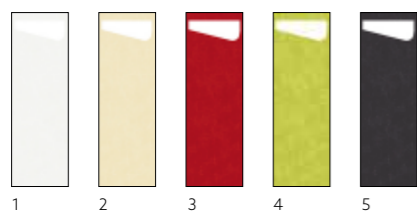

SACCHETTO® SLIM DUNISOFT®, 7 X 23 CM

N.	ART.	DESCRIZIONE	CONFEZIONE
1	161701	Bianco, tovagliolo bianco	4 x 60
2	161702	Crema, tovagliolo bianco	4 x 60
3	161340	Rosso, tovagliolo bianco	4 x 60

N.	ART.	DESCRIZIONE	CONFEZIONE
4	161341	Kiwi, tovagliolo bianco	4 x 60
5	161339	Nero, tovagliolo bianco	4 x 60