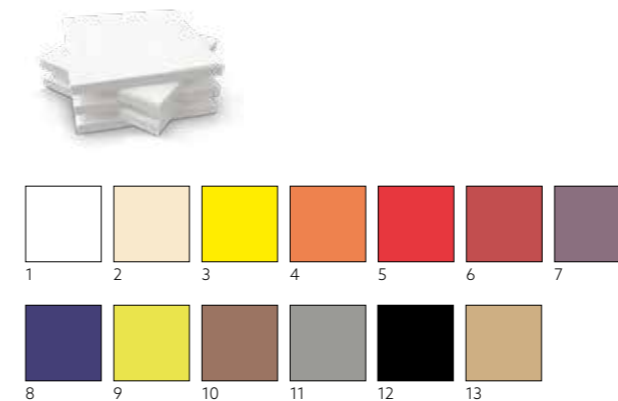

CELLULOSA, 2 VELI, 24 X 24 CM

N.	ART.	DESCRIZIONE	CONFEZIONE	FSC	COMPOST	SWAN
1	168396	Bianco	8 x 300	•	•	•
2	168376	Crema	8 x 300	•	•	•
3	168381	Giallo	8 x 300	•	•	•
4	198829	Sun orange	8 x 300	•	•	•
5	168383	Rosso	8 x 300	•	•	•
6	168380	Bordeaux	8 x 300	•	•	•
7	168394	Prugna	8 x 300	•	•	•
8	168384	Blu scuro	8 x 300	•	•	•
9	168388	Kiwi	8 x 300	•	•	•
10	174087	Nocciola	8 x 300	•	•	•
11	168392	Granito	8 x 300	•	•	•
12	168386	Nero	8 x 300	•	•	•
13	178647	Marrone eco	8 x 300	•	•	•