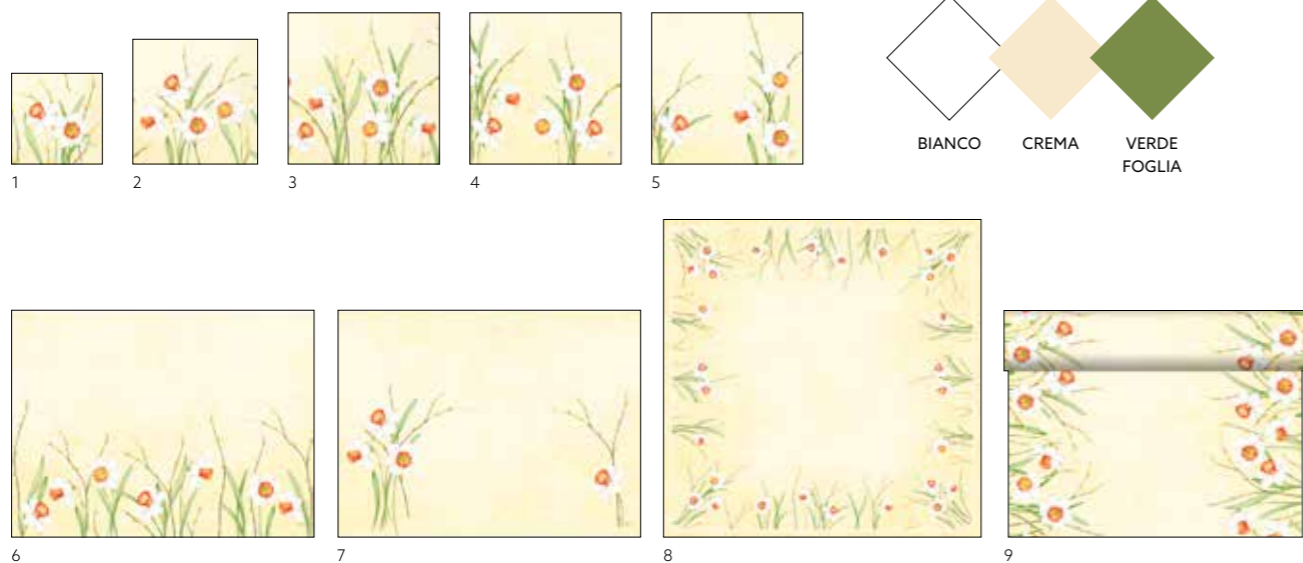

DAFFODIL JOY

COLORI ABBINABILI

N.	ART.	DESCRIZIONE	CONFEZIONE	N.	ART.	DESCRIZIONE	CONFEZIONE
1	199121	Tovagliolo cellulosa, 3 veli, 24 x 24 cm	20 x 50	6	199127	Tovaglietta in carta, 30 x 40 cm	4 x 250
2	199129	Tovagliolo cellulosa, 3 veli, 33 x 33 cm	10 x 50	7	199126	Tovaglietta Dunicel®, 30 x 40 cm	5 x 100
	199120	Tovagliolo cellulosa, 3 veli, 33 x 33 cm	4 x 250	8	199124	Coprimacchia Dunisilk®, 84 x 84 cm	5 x 20
3	199128	Tovagliolo cellulosa, 3 veli, 40 x 40 cm	4 x 250		199122	Coprimacchia Dunicel®, 84 x 84 cm	5 x 20
4	199125	Tovagliolo cellulosa 4 veli, 40 x 40 cm	6 x 50		199123	Coprimacchia Dunicel®, 84 x 84 cm	1 x 100
5	199139	Tovagliolo Dunisoft®, 40 x 40 cm	6 x 60	9	199138	Tête-à-Tête Dunicel®, 0,4 x 24 m	4 x 1