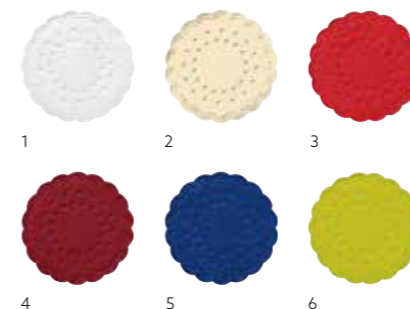

SOTTOBICCHIERE IN CELLULOSA ROTONDO, MULTIVELO, Ø 7,5 CM