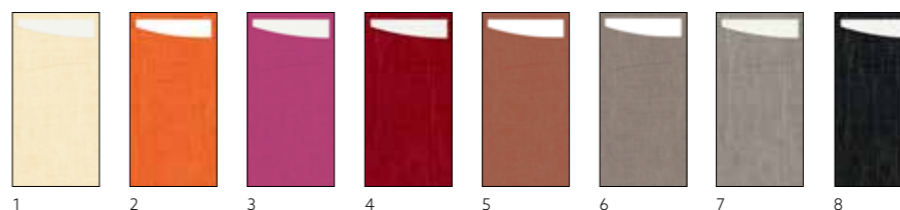

SACCHETTO® DUNISOFT®, 11,5 X 23 CM

N.	ART.	DESCRIZIONE	CONFEZIONE
1	171462	Crema, tovagliolo bianco	4 x 60
2	198828	Sun orange, tovagliolo bianco	4 x 60
3	171461	Fucsia, tovagliolo bianco	4 x 60
4	173681	Bordeaux, tovagliolo bianco	4 x 60
5	198849	Earth terra, tovagliolo bianco	4 x 60
6	171464	Greige, tovagliolo bianco	4 x 60
7	173682	Grigio, tovagliolo bianco	4 x 60
8	171460	Nero, tovagliolo bianco	4 x 60

Intelligente, sicuro ed elegante