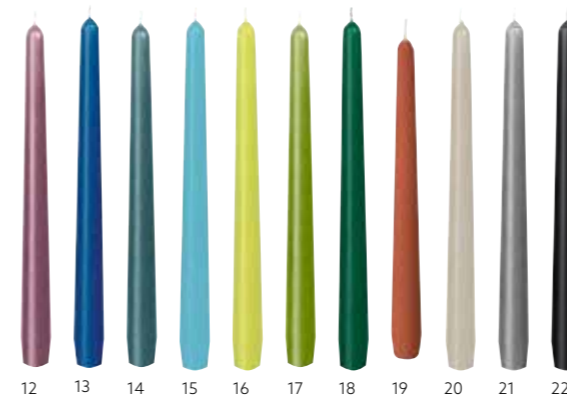

CANDELE ANTICHE, RIVESTITE, 250 X Ø 22 MM

- Durata di combustione di 7,5 ore
- Combustione pulita
- Qualità premium

N.	ART.	DESCRIZIONE	CONFEZIONE		
1	180337	Oro	10 x 10	•	
2	180338	Argento	10 x 10	•	
3	351316	Bianco	2 x 50	•	
4	351318	Crema	2 x 50	•	
5	351328	Giallo	2 x 50	•	
6	198876	Sun orange	2 x 50	•	
7	165572	Mandarino	2 x 50	•	
8	351327	Rosso	2 x 50	•	
9	165577	Fucsia	2 x 50	•	
10	351322	Bordeaux	2 x 50	•	
11	174561	Rosa pallido	2 x 50	•	
12	165575	Prugna	2 x 50	•	
13	351326	Blu scuro	2 x 50	•	
14	186443	Oceano	2 x 50	•	
15	171442	Menta blu	2 x 50	•	
16	153857	Kiwi	2 x 50	•	
17	186442	Verde foglia	2 x 50	•	
18	351325	Verde scuro	2 x 50	•	
19	198872	Earth terra	2 x 50	•	
20	168237	Greige	2 x 50	•	
21	156714	Granito	2 x 50	•	
22	156647	Nero	2 x 50	•