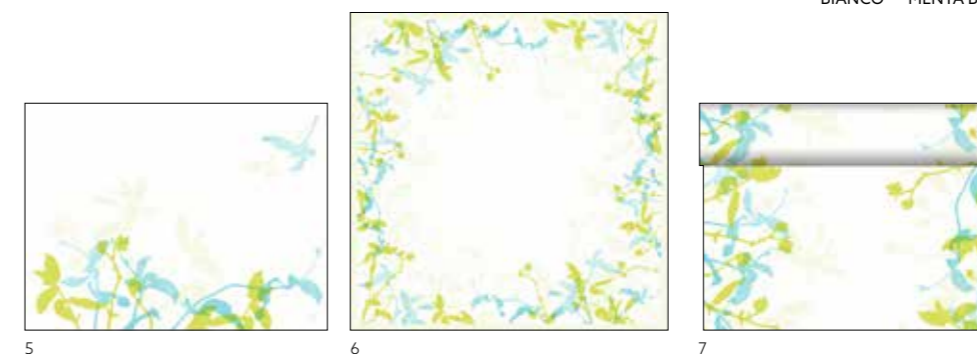

COLORI ABBINABILI