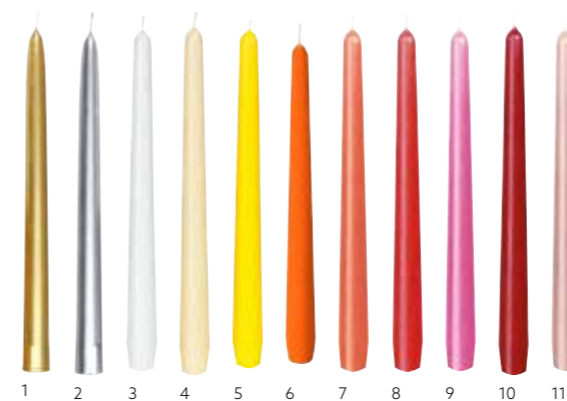

CANDELA A CORONA, STEARINA

- Materiale rinnovabile al 100%
- Facile da inserire nei portacandela
- Elevata qualità, durata di combustione di 9 ore, certificati RAL

*Un colore per
ogni stato
d'animo*

N.	ART.	DESCRIZIONE	CONFEZIONE			N.	ART.	DESCRIZIONE	CONFEZIONE		
1	192540	Oro, 250 x Ø 22 mm	12 x 4	•		7	186054	Rosa pallido, 250 x Ø 22 mm	12 x 4	•	•
2	192541	Argento, 250 x Ø 22 mm	12 x 4	•		8	192539	Oceano, 250 x Ø 22 mm	12 x 4	•	•
3	195782	Crema, 250 x Ø 22 mm	12 x 4	•	•	9	195783	Kiwi, 250 x Ø 22 mm	12 x 4	•	•
4	195784	Giallo, 250 x Ø 22 mm	12 x 4	•	•	10	185722	Greige, 250 x Ø 22 mm	12 x 4	•	•
5	185724	Rosso, 250 x Ø 22 mm	12 x 4	•	•	11	185723	Grigio, 250 x Ø 22 mm	12 x 4	•	•
6	186057	Bordeaux, 250 x Ø 22 mm	12 x 4	•	•	12	198875	Earth terra, 250 x Ø 22 mm	12 x 4	•	•

CANDELE ANTICHE, RIVESTITE, 250 X Ø 22 MM

- Durata di combustione di 7,5 ore
- Combustione pulita
- Qualità premium

N.	ART.	DESCRIZIONE	CONFEZIONE		
1	180337	Oro	10 x 10	•	
2	180338	Argento	10 x 10	•	
3	351316	Bianco	2 x 50	•	
4	351318	Crema	2 x 50	•	
5	351328	Giallo	2 x 50	•	
6	198876	Sun orange	2 x 50	•	
7	165572	Mandarino	2 x 50	•	
8	351327	Rosso	2 x 50	•	
9	165577	Fucsia	2 x 50	•	
10	351322	Bordeaux	2 x 50	•	
11	174561	Rosa pallido	2 x 50	•	
12	165575	Prugna	2 x 50	•	
13	351326	Blu scuro	2 x 50	•	
14	186443	Oceano	2 x 50	•	
15	171442	Menta blu	2 x 50	•	
16	153857	Kiwi	2 x 50	•	
17	186442	Verde foglia	2 x 50	•	
18	351325	Verde scuro	2 x 50	•	
19	198872	Earth terra	2 x 50	•	
20	168237	Greige	2 x 50	•	
21	156714	Granito	2 x 50	•	
22	156647	Nero	2 x 50	•