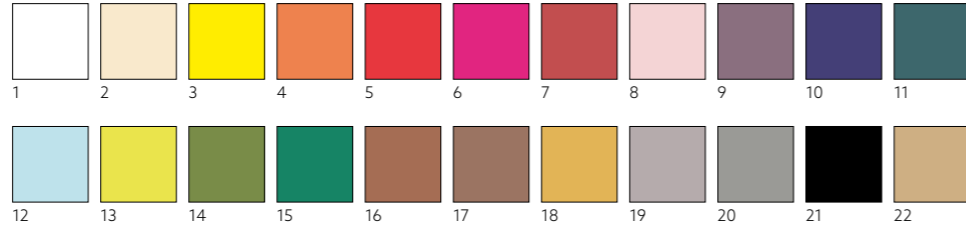

## BIO DUNISOFT®, 40 X 40 CM

N.	ART.	DESCRIZIONE	CONFEZIONE	FSC	COMPOST	SWAN
1	201361	Bianco	6 x 60	•	•	•
2	200896	Crema	6 x 60	•	•	•
3	200897	Giallo	6 x 60	•	•	•
4	200890	Sun orange	6 x 60	•	•	•
5	200898	Rosso	6 x 60	•	•	•
6	201153	Fucsia	6 x 60	•	•	•
7	200895	Bordeaux	6 x 60	•	•	•
8	201155	Rosa pallido	6 x 60	•	•	•
9	200908	Prugna	6 x 60	•	•	•
10	200894	Blu scuro	6 x 60	•	•	•
11	201156	Oceano	6 x 60	•	•	•
12	201154	Menta blu	6 x 60	•	•	•
13	200907	Kiwi	6 x 60	•	•	•
14	201157	Verde foglia	6 x 60	•	•	•
15	200893	Verde scuro	6 x 60	•	•	•
16	200891	Earth terra	6 x 60	•	•	•
17	202891	Nocciola	6 x 60	•	•	•
18	202892	Miele	6 x 60	•	•	•
19	200936	Greige	6 x 60	•	•	•
20	201363	Granito	6 x 60	•	•	•
21	200899	Nero	6 x 60	•	•	•
22	201362	Marrone eco	6 x 60	•	•	•