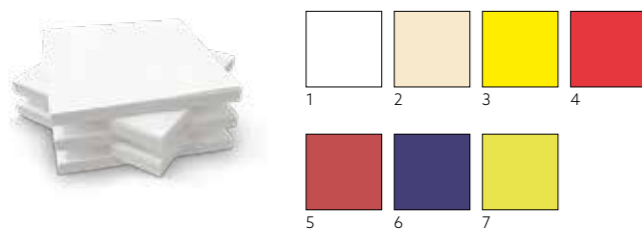

CELLULOSA, 1 VELO, 33 X 33 CM

N.	ART.	DESCRIZIONE	CONFEZIONE	FSC	COMPOST	SWAN
1	171692	Bianco	6 x 500	•	•	•
2	171693	Crema	6 x 500	•	•	•
3	171697	Giallo	6 x 500	•	•	•
4	171696	Rosso	6 x 500	•	•	•
5	171694	Bordeaux	6 x 500	•	•	•
6	171695	Blu scuro	6 x 500	•	•	•
7	171698	Kiwi	6 x 500	•	•	•

CARTA, 17 X 17 CM

N.	ART.	DESCRIZIONE	CONFEZIONE	FSC	COMPOST	SWAN
1	319232	Bianco	4x4000	•	•	•