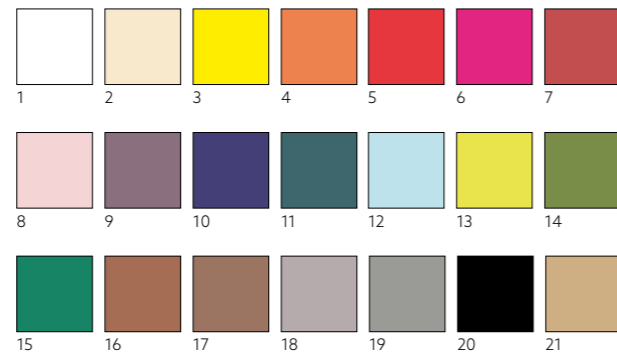

CELLULOSA, 3 VELI, 33 X 33 CM

N.	ART.	DESCRIZIONE	CONFEZIONE	N.	ART.	DESCRIZIONE	CONFEZIONE
1	154489	Bianco	10 x 50	5	154494	Rosso	10 x 50
2	154496	Crema	10 x 50	7	154491	Bordeaux	10 x 50
3	154495	Giallo	10 x 50	12	154499	Kiwi	10 x 50

N.	ART.	DESCRIZIONE	CONFEZIONE	N.	ART.	DESCRIZIONE	CONFEZIONE
1	2502	Bianco	8 x 125	11	186355	Oceano	8 x 125
2	2762	Crema	8 x 125	12	171544	Menta blu	8 x 125
3	180437	Giallo	8 x 125	13	149114	Kiwi	8 x 125
4	198825	Sun orange	8 x 125	14	186359	Verde foglia	8 x 125
5	2612	Rosso	8 x 125	15	2592	Verde scuro	8 x 125
6	165529	Fucsia	8 x 125	16	198845	Earth terra	8 x 125
7	2732	Bordeaux	8 x 125	19	156912	Granito	8 x 125
8	165524	Prugna	8 x 125	20	149116	Nero	8 x 125
10	2622	Blu scuro	8 x 125				

N.	ART.	DESCRIZIONE	CONFEZIONE	N.	ART.	DESCRIZIONE	CONFEZIONE
1	211017	Bianco	4 x 250	12	171545	Menta blu	4 x 250
2	211475	Crema	4 x 250	13	149069	Kiwi	4 x 250
3	211314	Giallo	4 x 250	14	186365	Verde foglia	4 x 250
4	198813	Sun orange	4 x 250	15	211505	Verde scuro	4 x 250
5	211109	Rosso	4 x 250	16	174031	Nocciola	4 x 250
6	165536	Fucsia	4 x 250	17	198833	Earth terra	4 x 250
7	211123	Bordeaux	4 x 250	18	168368	Greige	4 x 250
8	174172	Rosa pallido	4 x 250	19	156915	Granito	4 x 250
9	165531	Prugna	4 x 250	20	149070	Nero	4 x 250
10	211635	Blu scuro	4 x 250	21	178653	Marrone eco	4 x 250
11	186363	Oceano	4 x 250