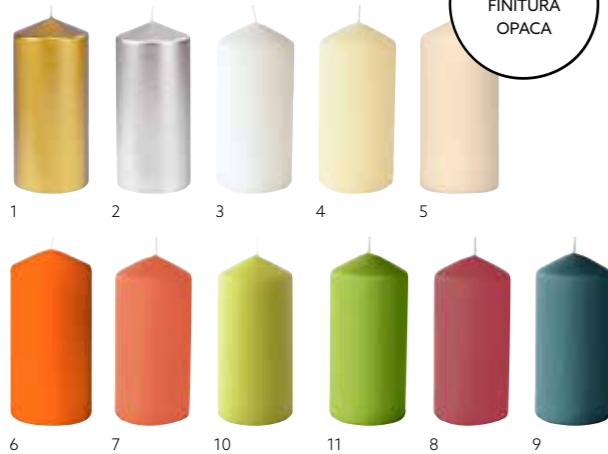

CANDELE PILLAR OPACHE, 150 X 70 MM

- Durata di combustione di 50 ore
- Superficie vellutata e opaca
- Qualità premium