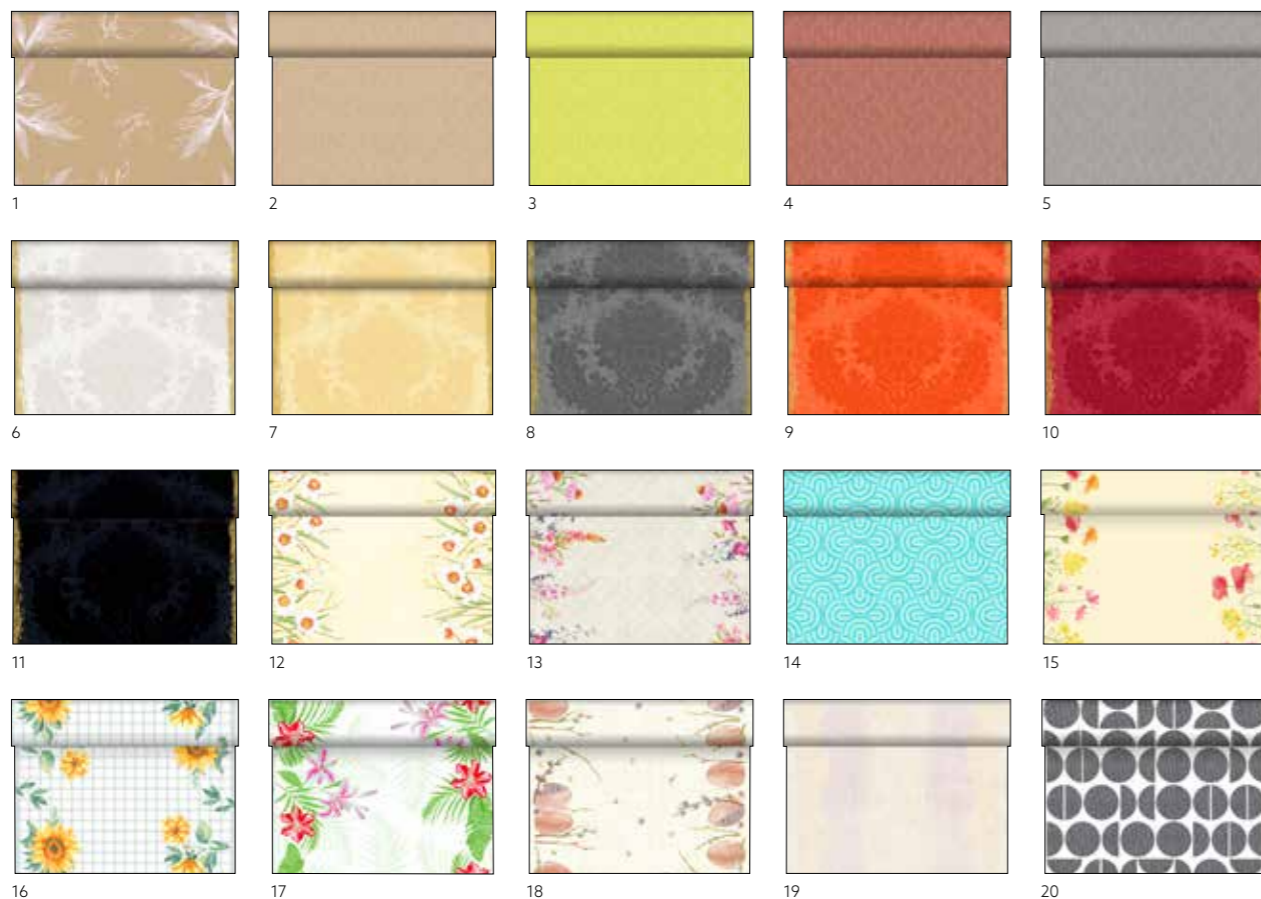

TÊTE-À-TÊTE DUNICEL®, 0,40 X 24 M

N.	ART.	DESCRIZIONE	CONFEZIONE	N.	ART.	DESCRIZIONE	CONFEZIONE
1	199144	Eco Leaves	4 x 1	11	178296	Royal Nero	4 x 1
2	199147	Woven Marrone eco	4 x 1	12	199138	Daffodil Joy	4 x 1
3	199150	Woven Kiwi	4 x 1	13	195839	Floret	4 x 1
4	199152	Woven Earth Terra	4 x 1	14	202428	Breeze Menta blu	4 x 1
5	199154	Woven Granito	4 x 1	15	202422	Poppy Field	4 x 1
6	183400	Royal Bianco	4 x 1	16	202457	Sunflower Day	4 x 1
7	183401	Royal Crema	4 x 1	17	202449	Tropical Lily	4 x 1
8	183403	Royal Granito	4 x 1	18	202413	Willow Easter	4 x 1
9	199263	Royal Sun Orange	4 x 1	19	202436	Serenity	4 x 1
10	183402	Royal Bordeaux	4 x 1	20	202482	Shapes	4 x 1