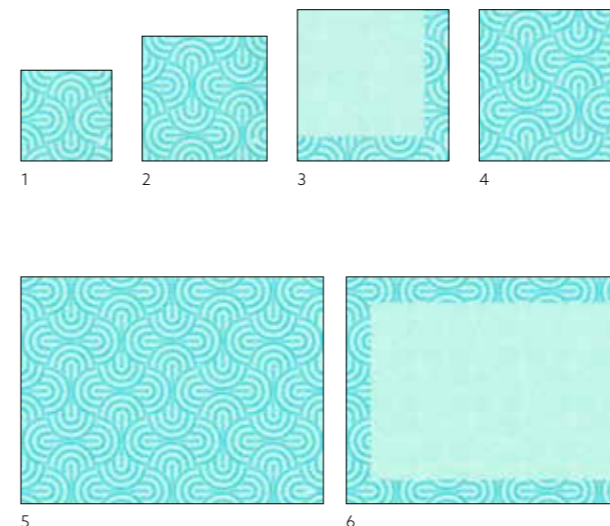

BREEZE MENTA BLU

COLORI ABBINABILI

N.	ART.	DESCRIZIONE	CONFEZIONE	N.	ART.	DESCRIZIONE	CONFEZIONE
1	202429	Tovagliolo cellulosa, 3 veli, 24 x 24 cm	20 x 50	5	202424	Tovaglietta Dunicel®, 30 x 40 cm	5 x 100
2	202426	Tovagliolo cellulosa, 3 veli, 33 x 33 cm	10 x 50	6	202425	Tovaglietta in carta, 30 x 40 cm	4 x 250
	202427	Tovagliolo cellulosa, 3 veli, 33 x 33 cm	4 x 250	7	202423	Coprimacchia Dunicel®, 84 x 84 cm	5 x 20
3	202430	Tovagliolo cellulosa, 3 veli, 40 x 40 cm	4 x 250	8	202428	Tête-à-Tête Dunicel®, 0,4 x 24 m	4 x 1
4	202431	Tovagliolo Dunisoft®, 40 x 40 cm	6 x 60