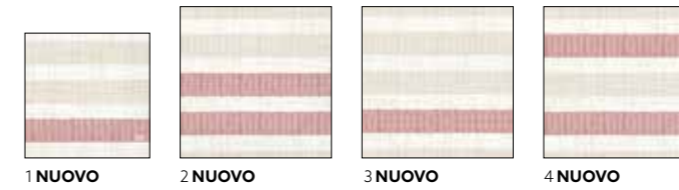

RIGATO BORDEAUX

Nuovo