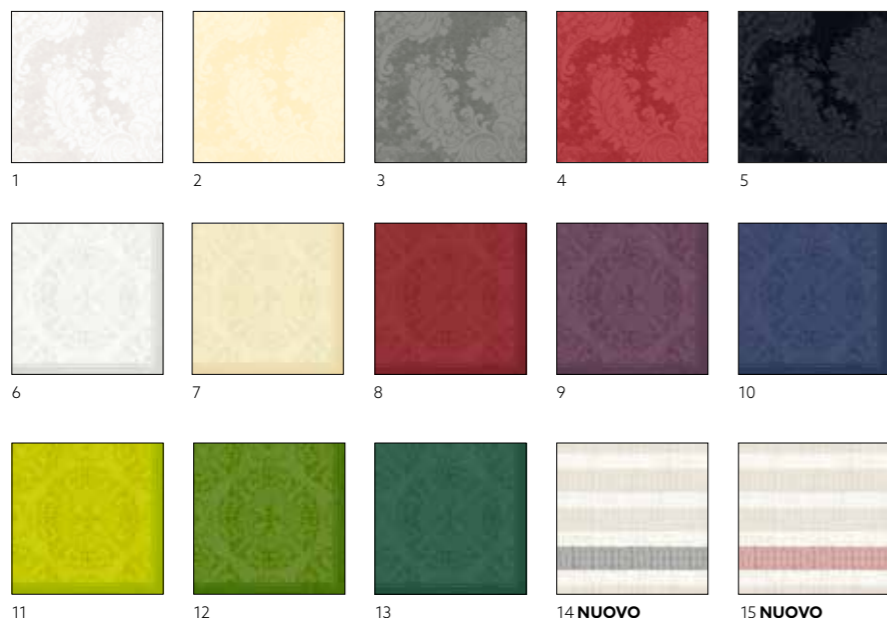

DUNILIN®, 40 X 40 CM

N.	ART.	DESCRIZIONE	CONFEZIONE	N.	ART.	DESCRIZIONE	CONFEZIONE
1	186604	Royal Bianco	12 x 45	9	202580	Opulent Prugna	12 x 45
2	186605	Royal Crema	12 x 45	10	202577	Opulent Blu scuro	12 x 45
3	186607	Royal Granito	12 x 45	11	192138	Opulent Kiwi	12 x 45
4	186606	Royal Bordeaux	12 x 45	12	192141	Opulent Verde foglia	12 x 45
5	186609	Royal Nero	12 x 45	13	202578	Opulent Verde scuro	12 x 45
6	202575	Opulent Bianco	12 x 45	14	206303	Rigato Nero	12 x 45
7	192137	Opulent Crema	12 x 45	15	206304	Rigato Bordeaux	12 x 45
8	202576	Opulent Bordeaux	12 x 45				

Elegance®

- Aspetto sofisticato
- Tessitura gofrata e lucentezza, ideale per le occasioni formali
- Molto consistente e assorbente, dura per intere cene a più portate