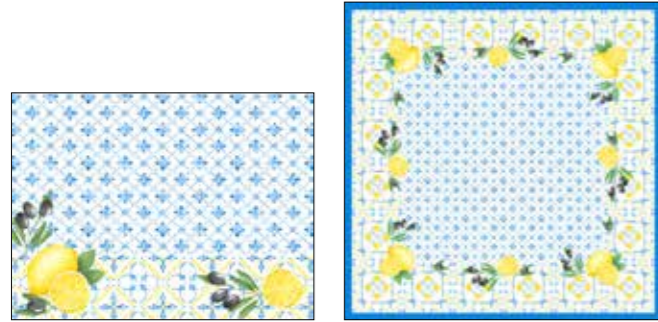

MEDITERRIAN

1 2 3

COLORI ABBINABILI

4 5

6

N.	ART.	DESCRIZIONE	CONFEZIONE	N.	ART.	DESCRIZIONE	CONFEZIONE
1	202470	Tovagliolo cellulosa, 3 veli, 33 x 33 cm	4 x 250	4	202569	Tovaglietta in carta, 30 x 40 cm	4 x 250
	202472	Tovagliolo cellulosa, 3 veli, 33 x 33 cm	10 x 50	5	202568	Coprimacchia Dunicel®, 84 x 84 cm	5 x 20
2	202471	Tovagliolo cellulosa, 4 veli, 40 x 40 cm	6 x 50	6	202473	Tête-à-Tête Dunicel®, 0,4 x 24 m	4 x 1
3	202474	Tovagliolo Dunisoft®, 40 x 40 cm	12 x 60