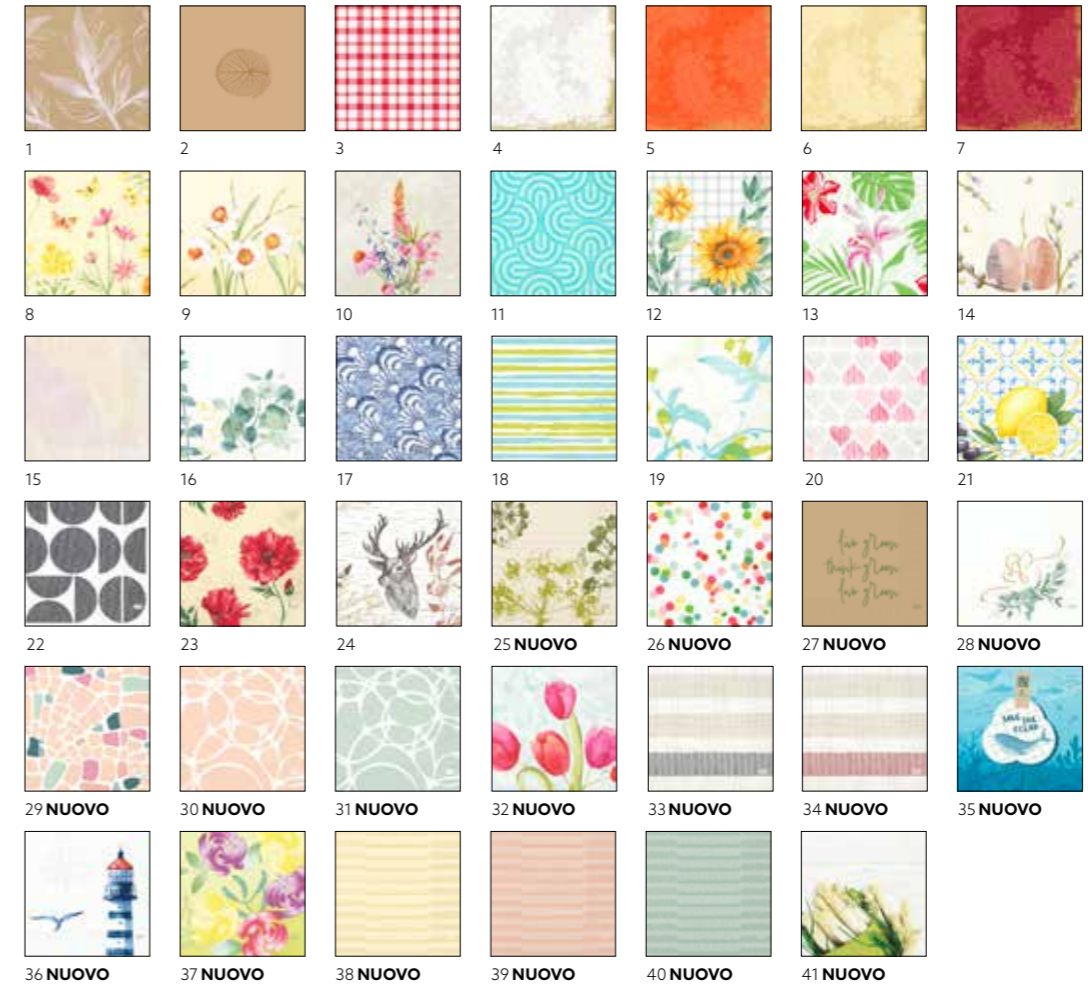

CELLULOSA, 3 VELI, 33 X 33 CM

N.	ART.	DESCRIZIONE	CONFEZIONE	N.	ART.	DESCRIZIONE	CONFEZIONE
1	199141	Eco Leaves	10 x 50	21	202472	Mediterranean	10 x 50
2	186417	Organic	10 x 50	24	204422	Wood & Deer	10 x 50
4	174195	Royal Bianco	10 x 50	25	206331	Green Umbles	10 x 50
8	199114	Poppy Field	10 x 50	26	206329	Happy Bubbles	10 x 50
9	199129	Daffodil Joy	10 x 50	27	206411	Love Green	10 x 50
10	195830	Floret	10 x 50	28	206333	Love Hearts	10 x 50
11	202426	Breeze Menta blu	10 x 50	29	206391	Ocean Pebbles	10 x 50
12	202459	Sunflower Day	10 x 50	30	206395	Ocean Rosa pallido	10 x 50
13	202443	Tropical Lily	10 x 50	32	206394	Painted Tulips	10 x 50
14	202412	Willow Easter	10 x 50	33	206328	Rigato Nero	10 x 50
15	202437	Serenity	10 x 50	35	206332	Save the Ocean	10 x 50
16	202582	Spire	10 x 50	37	206392	Soft Tropics	10 x 50
17	202539	Tide	10 x 50	38	206330	Tessuto Crema	10 x 50
18	202558	Elise Stripes	10 x 50	41	206393	White Asparagus	10 x 50
20	202586	Amour	10 x 50				

N.	ART.	DESCRIZIONE	CONFEZIONE	N.	ART.	DESCRIZIONE	CONFEZIONE
1	199140	Eco Leaves	4 x 250	19	202564	Elise	4 x 250
3	168130	Giovanni	4 x 250	21	202470	Mediterranean	4 x 250
4	174207	Royal Bianco	4 x 250	22	202483	Shapes	4 x 250
5	199258	Royal Sun Orange	4 x 250	23	202529	Monique	4 x 250
6	174208	Royal Crema	4 x 250	24	204421	Wood & Deer	4 x 250
7	174209	Royal Bordeaux	4 x 250	25	206341	Green Umbles	4 x 250
8	199113	Poppy Field	4 x 250	26	206337	Happy Bubbles	4 x 250
9	199120	Daffodil Joy	4 x 250	31	206398	Ocean Menta blu	4 x 250
10	195831	Floret	4 x 250	32	206397	Painted Tulips	4 x 250
11	202427	Breeze Menta blu	4 x 250	33	206335	Rigato Nero	4 x 250
12	202460	Sunflower Day	4 x 250	34	206336	Rigato Bordeaux	4 x 250
13	202445	Tropical Lily	4 x 250	36	206334	Meer Freude	4 x 250
14	202411	Willow Easter	4 x 250	37	206396	Soft Tropics	4 x 250
15	202438	Serenity	4 x 250	38	206338	Tessuto Crema	4 x 250
17	202536	Tide	4 x 250	39	206339	Tessuto Rosa pallido	4 x 250
18	202547	Elise Stripes	4 x 250	40	206340	Tessuto Menta blu	4 x 250