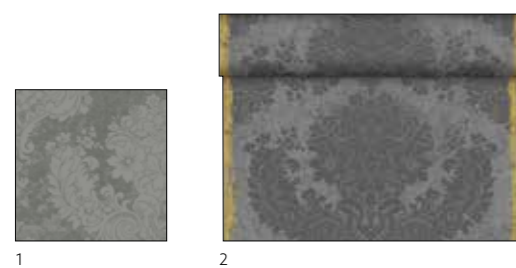

ROYAL GRANITO

N.	ART.	DESCRIZIONE	CONFEZIONE			
1	186607	Tovagliolo Dunilin®, 40 x 40 cm	12 x 45	•	•	•
2	183403	Tête-à-Tête Dunicel®, 0,4 x 24 m	4 x 1	•	•	•