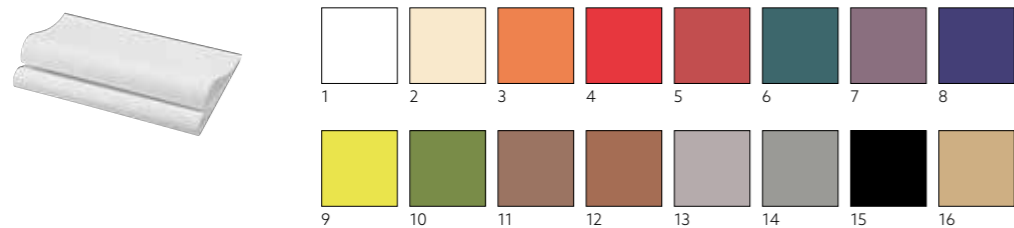

## DUNISOFT®, 20 X 40 CM

N.	ART.	DESCRIZIONE	CONFEZIONE	FSC	COMPOST	SWAN
1	202550	Elise Stripes	12 x 120	•	•	•

BIO DUNISOFT®, 20 X 20 CM

N.	ART.	DESCRIZIONE	CONFEZIONE			
1	202948	Bianco	16 x 180	•	•	
2	202949	Crema	16 x 180	•	•	
3	202950	Sun orange	16 x 180	•	•	
4	202951	Rosso	16 x 180	•	•	
5	202952	Bordeaux	16 x 180	•	•	
6	202953	Oceano	16 x 180	•	•	
7	202954	Prugna	16 x 180	•	•	
8	202955	Blu scuro	16 x 180	•	•	
9	202956	Kiwi	16 x 180	•	•	
10	202957	Verde foglia	16 x 180	•	•	
11	202958	Nocciola	16 x 180	•	•	
12	202959	Earth terra	16 x 180	•	•	
13	202960	Greige	16 x 180	•	•	
14	202961	Granito	16 x 180	•	•	
15	202962	Nero	16 x 180	•	•	
16	202963	Marrone eco	16 x 180	•	•	