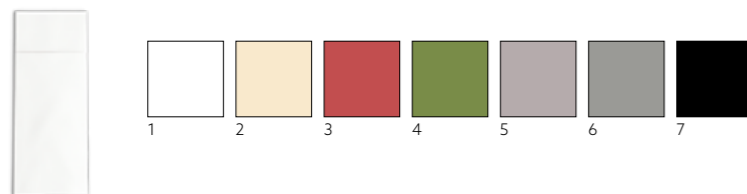

DUNILETTO®, 40 X 48 CM

N.	ART.	DESCRIZIONE	CONFEZIONE	N.	ART.	DESCRIZIONE	CONFEZIONE
1	187563	Bianco	4 x 46	5	187566	Greige	4 x 46
2	187564	Crema	4 x 46	6	187567	Granito	4 x 46
3	187565	Bordeaux	4 x 46	7	187568	Nero	4 x 46
4	187660	Verde foglia	4 x 46