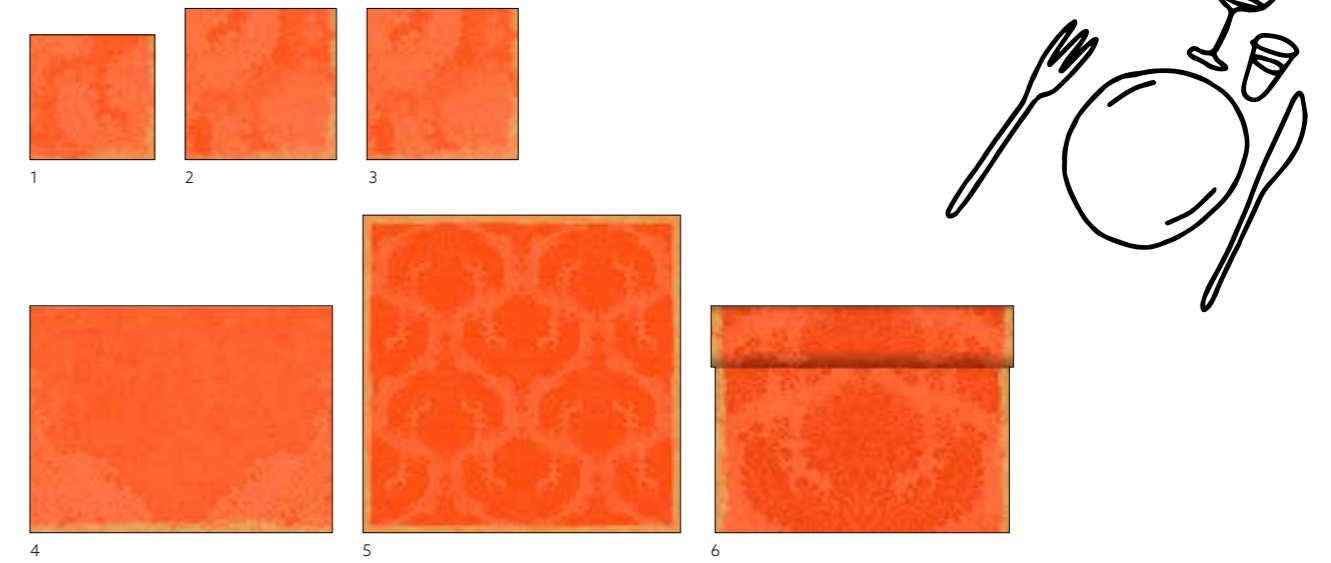

ROYAL SUN ORANGE

N.	ART.	DESCRIZIONE	CONFEZIONE			
1	199258	Tovagliolo cellulosa, 3 veli, 33 x 33 cm	4 x 250	•	•	•
2	199259	Tovagliolo cellulosa, 3 veli, 40 x 40 cm	4 x 250	•	•	•
3	199260	Tovagliolo cellulosa 4 veli, 40 x 40 cm	6 x 50	•	•	•

N.	ART.	DESCRIZIONE	CONFEZIONE			
4	199262	Tovaglietta Dunicel®, 30 x 40 cm	5 x 100	•	•	•
5	199261	Coprimacchia Dunicel®, 84 x 84 cm	5 x 20	•	•	•
6	199263	Tête-à-Tête Dunicel®, 0,4 x 24 m	4 x 1	•	•	•