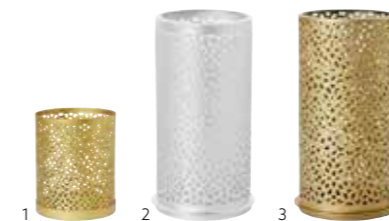

PORTACANDELA BLISS