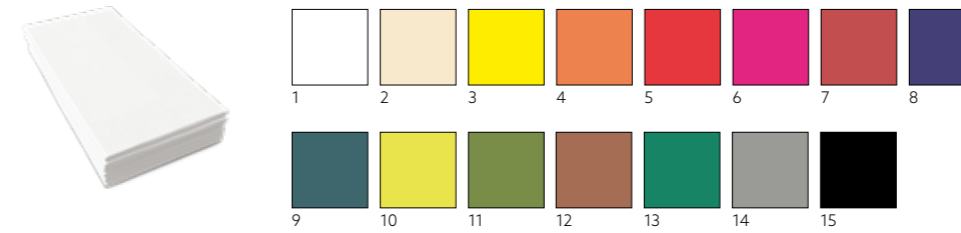

CELLULOSA, PIEGATO 1/8, 33 X 33 CM

3 VELI

N.	ART.	DESCRIZIONE	CONFEZIONE	FSC	COMPOSTABILE	SWAN
1	211031	Bianco	4x250	•	•	•
2	127383	Crema	4x250	•	•	•
3	211574	Giallo	4x250	•	•	•
4	198814	Sun orange	4x250	•	•	•
5	211116	Rosso	4x250	•	•	•
6	183408	Fucsia	4x250	•	•	•
7	211086	Bordeaux	4x250	•	•	•
8	211567	Blu scuro	4x250	•	•	•
9	186394	Oceano	4x250	•	•	•
10	151818	Kiwi	4x250	•	•	•
11	186396	Verde foglia	4x250	•	•	•
12	198834	Earth terra	4x250	•	•	•
13	211499	Verde scuro	4x250	•	•	•
14	183407	Granito	4x250	•	•	•
15	165559	Nero	4x250	•	•	•

2 VELI

N.	ART.	DESCRIZIONE	CONFEZIONE	FSC	COMPOSTABILE	SWAN
1	214018	Bianco	4x300	•	•	•
2	307888	Bianco	12x250	•	•	•

1 VELO

N.	ART.	DESCRIZIONE	CONFEZIONE	FSC	COMPOSTABILE	SWAN
1	215053	Bianco	4x500	•	•	•
	319034	Bianco	8x500	•	•	•

CELLULOSA, PIEGATO 1/8, 3 VELI, 33 X 33 CM

N.	ART.	DESCRIZIONE	CONFEZIONE	EPDN	FSC	COMPOSTABILE	SWAN
1	187001	Bianco	4x250		•	•	•