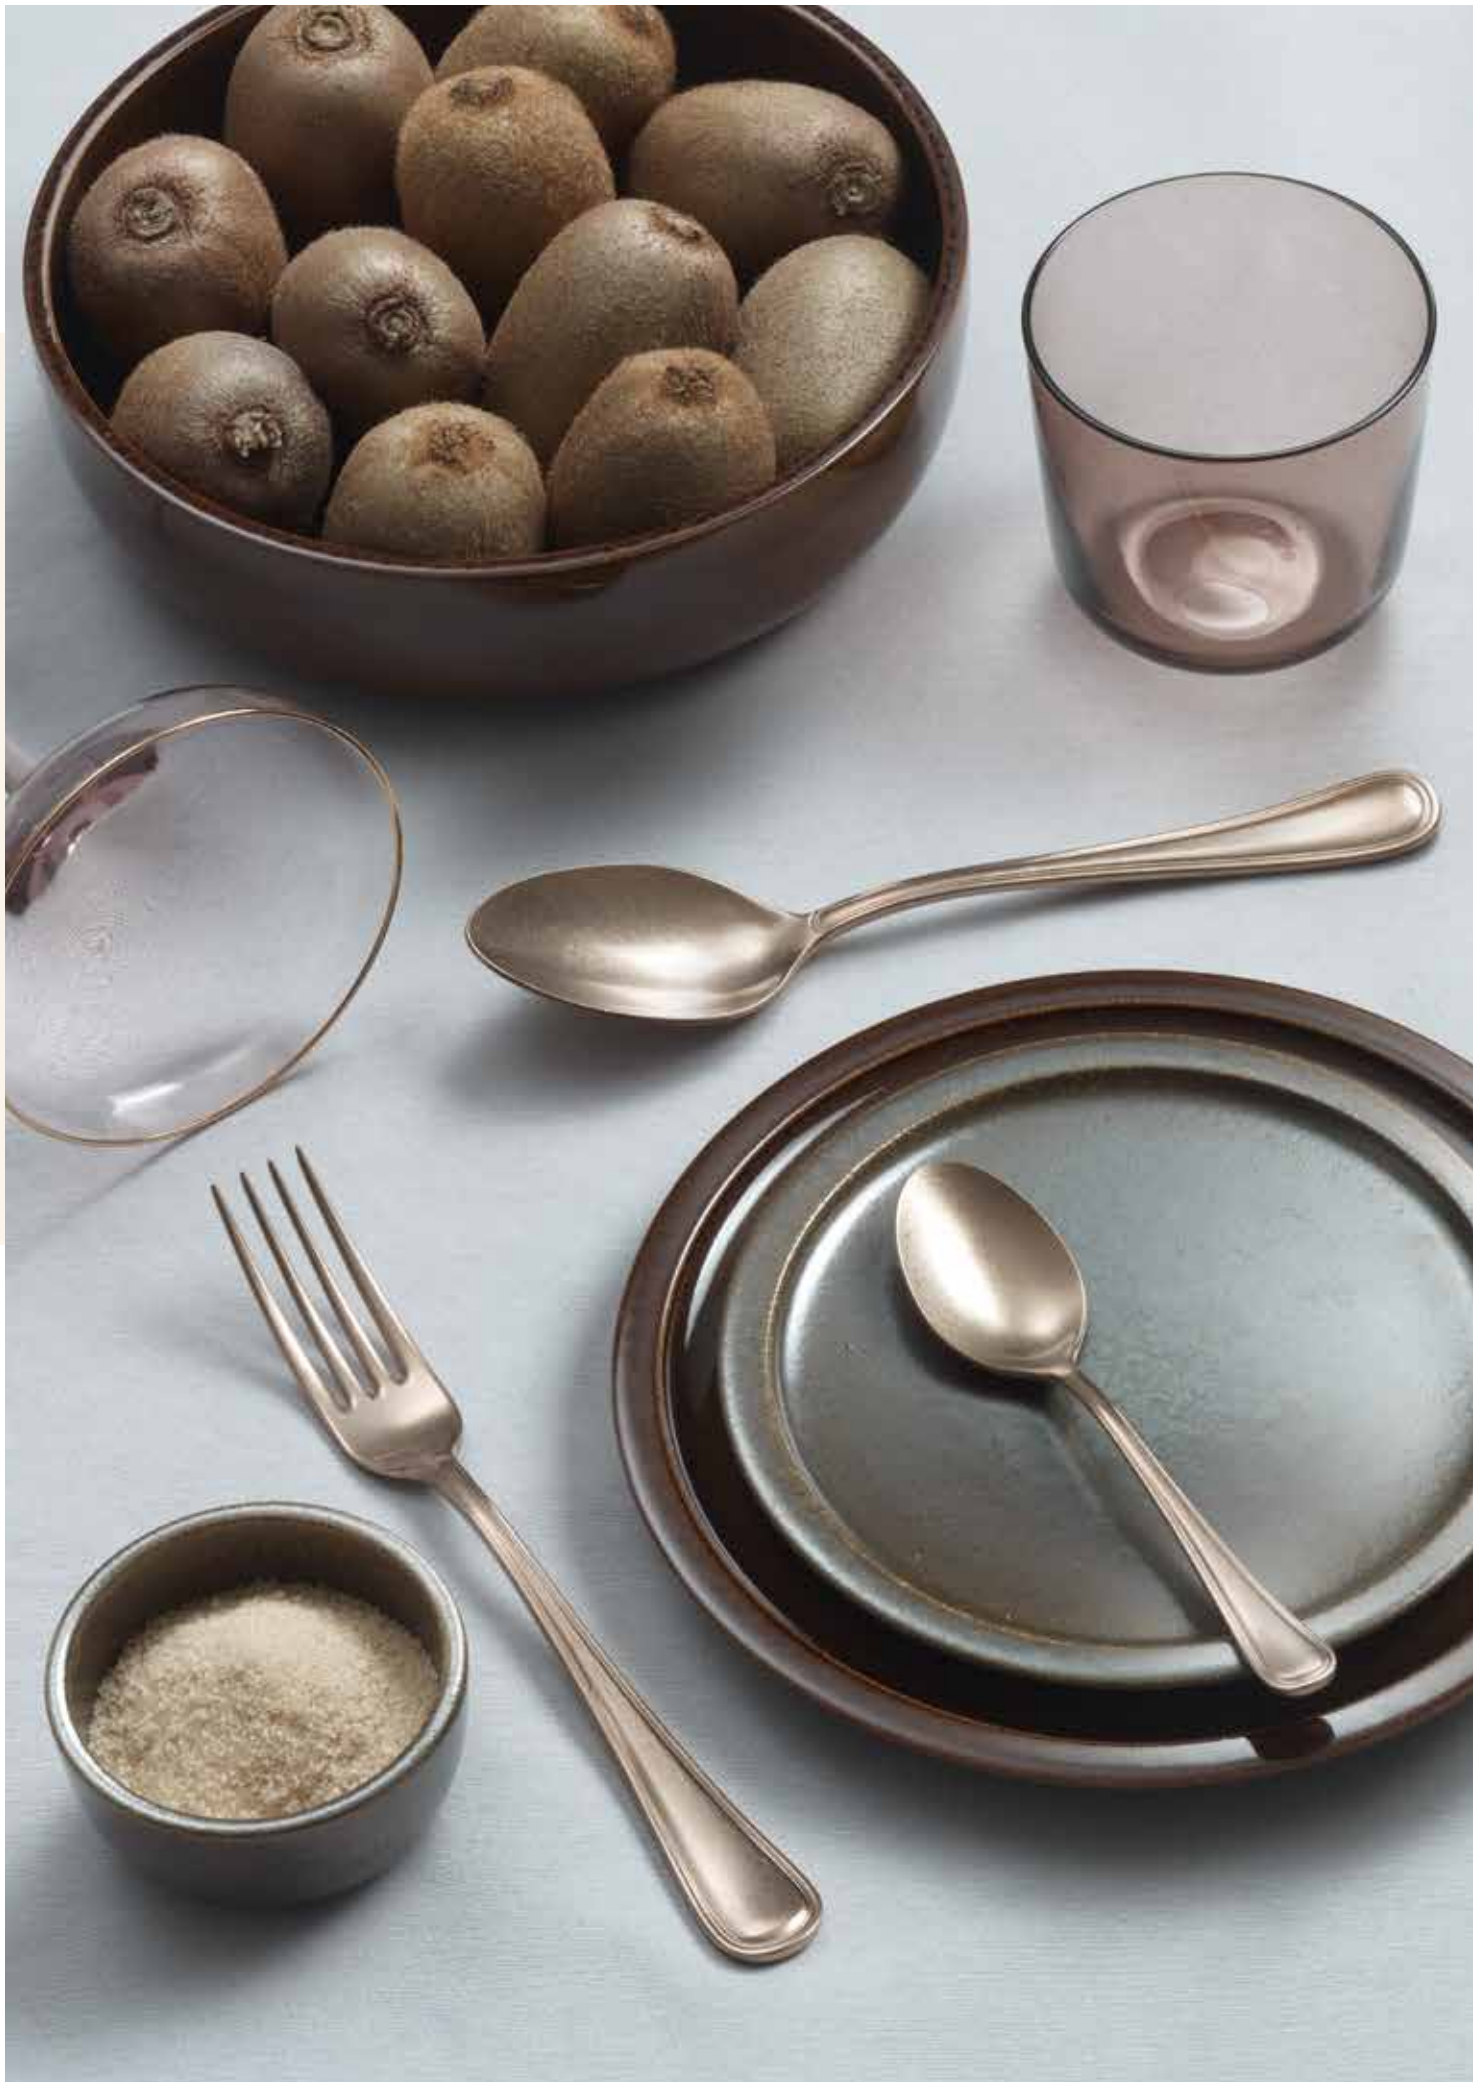

## WESTMINSTER

Cod.2SB200..

*Alchimique bronze*

Inox 18/10

3,5 mm

PINTINOX  
"Stone  
Wash" Sa  
MADE IN ITALY | ALCHIMIQUE

<i>Cod.</i>	<i>Descrizione / Description</i>	<i>cm</i>
01	cucchiaio tavola / table spoon	20,6
02	forchetta tavola / table fork	20,7
03	coltello tavola / table knife	23,0
04	cucchiaio frutta / dessert spoon	17,8
05	forchetta frutta / dessert fork	18,6
06	coltello frutta / dessert knife	20,0
07	cucch. caffè / tea-coffee spoon	14,5
08	cucchiaino moka / moka spoon	11,8
17	forchetta dolce / pastry fork	15,0