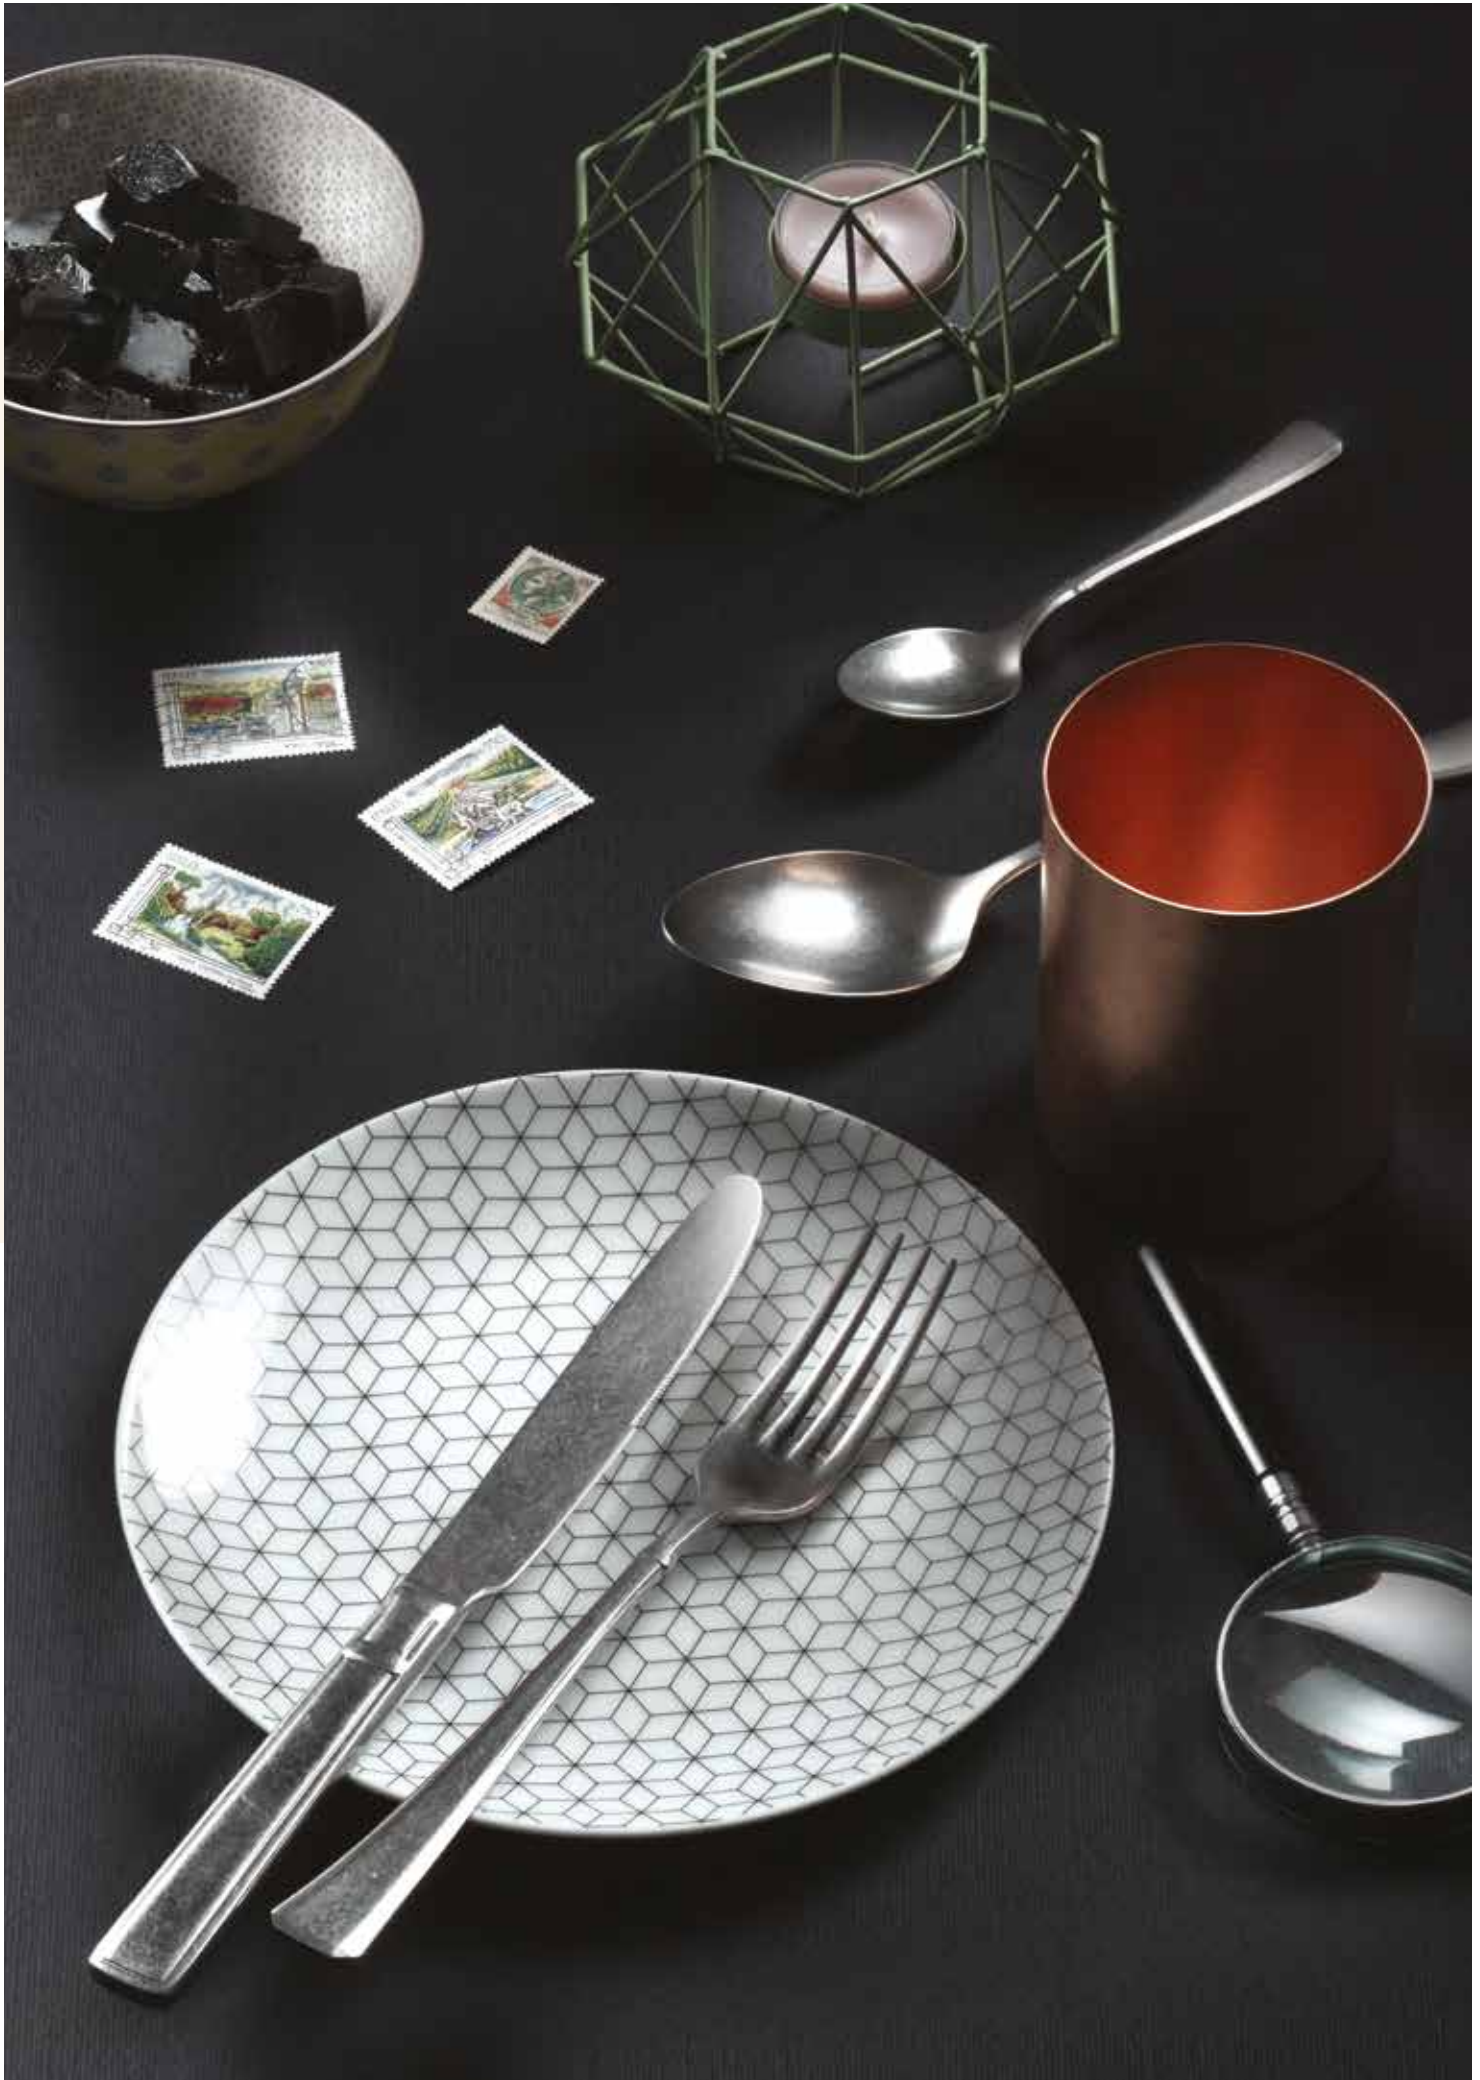

# LEONARDO

Cod.050200

*Stone Washed*

Inox 18/10

3 mm

PINTINOX  
MADE IN ITALY  
**“Stone Washed”**

<i>Cod.</i>	<i>Descrizione / Description</i>	<i>cm</i>
01	cucchiaino tavola / table spoon	20,8
02	forchetta tavola / table fork	20,7
03	coltello tavola / table knife	24,0
04	cucchiaino frutta / dessert spoon	17,5
05	forchetta frutta / dessert fork	17,7
06	coltello frutta / dessert knife	21,5
07	cucch. caffè / tea-coffee spoon	14,5
08	cucchiaino moka / moka spoon	11,8
10	mestolo / soup ladle	28,0
11	cucchiaino / serving spoon	23,5
12	forchettone / serving fork	23,8
17	forchetta dolce / pastry fork	16,7
20	pala torta / cake server	23,2
39	cucchiaino brodo / soup spoon	17,3
67	coltello bistecca / steak knife	23,0