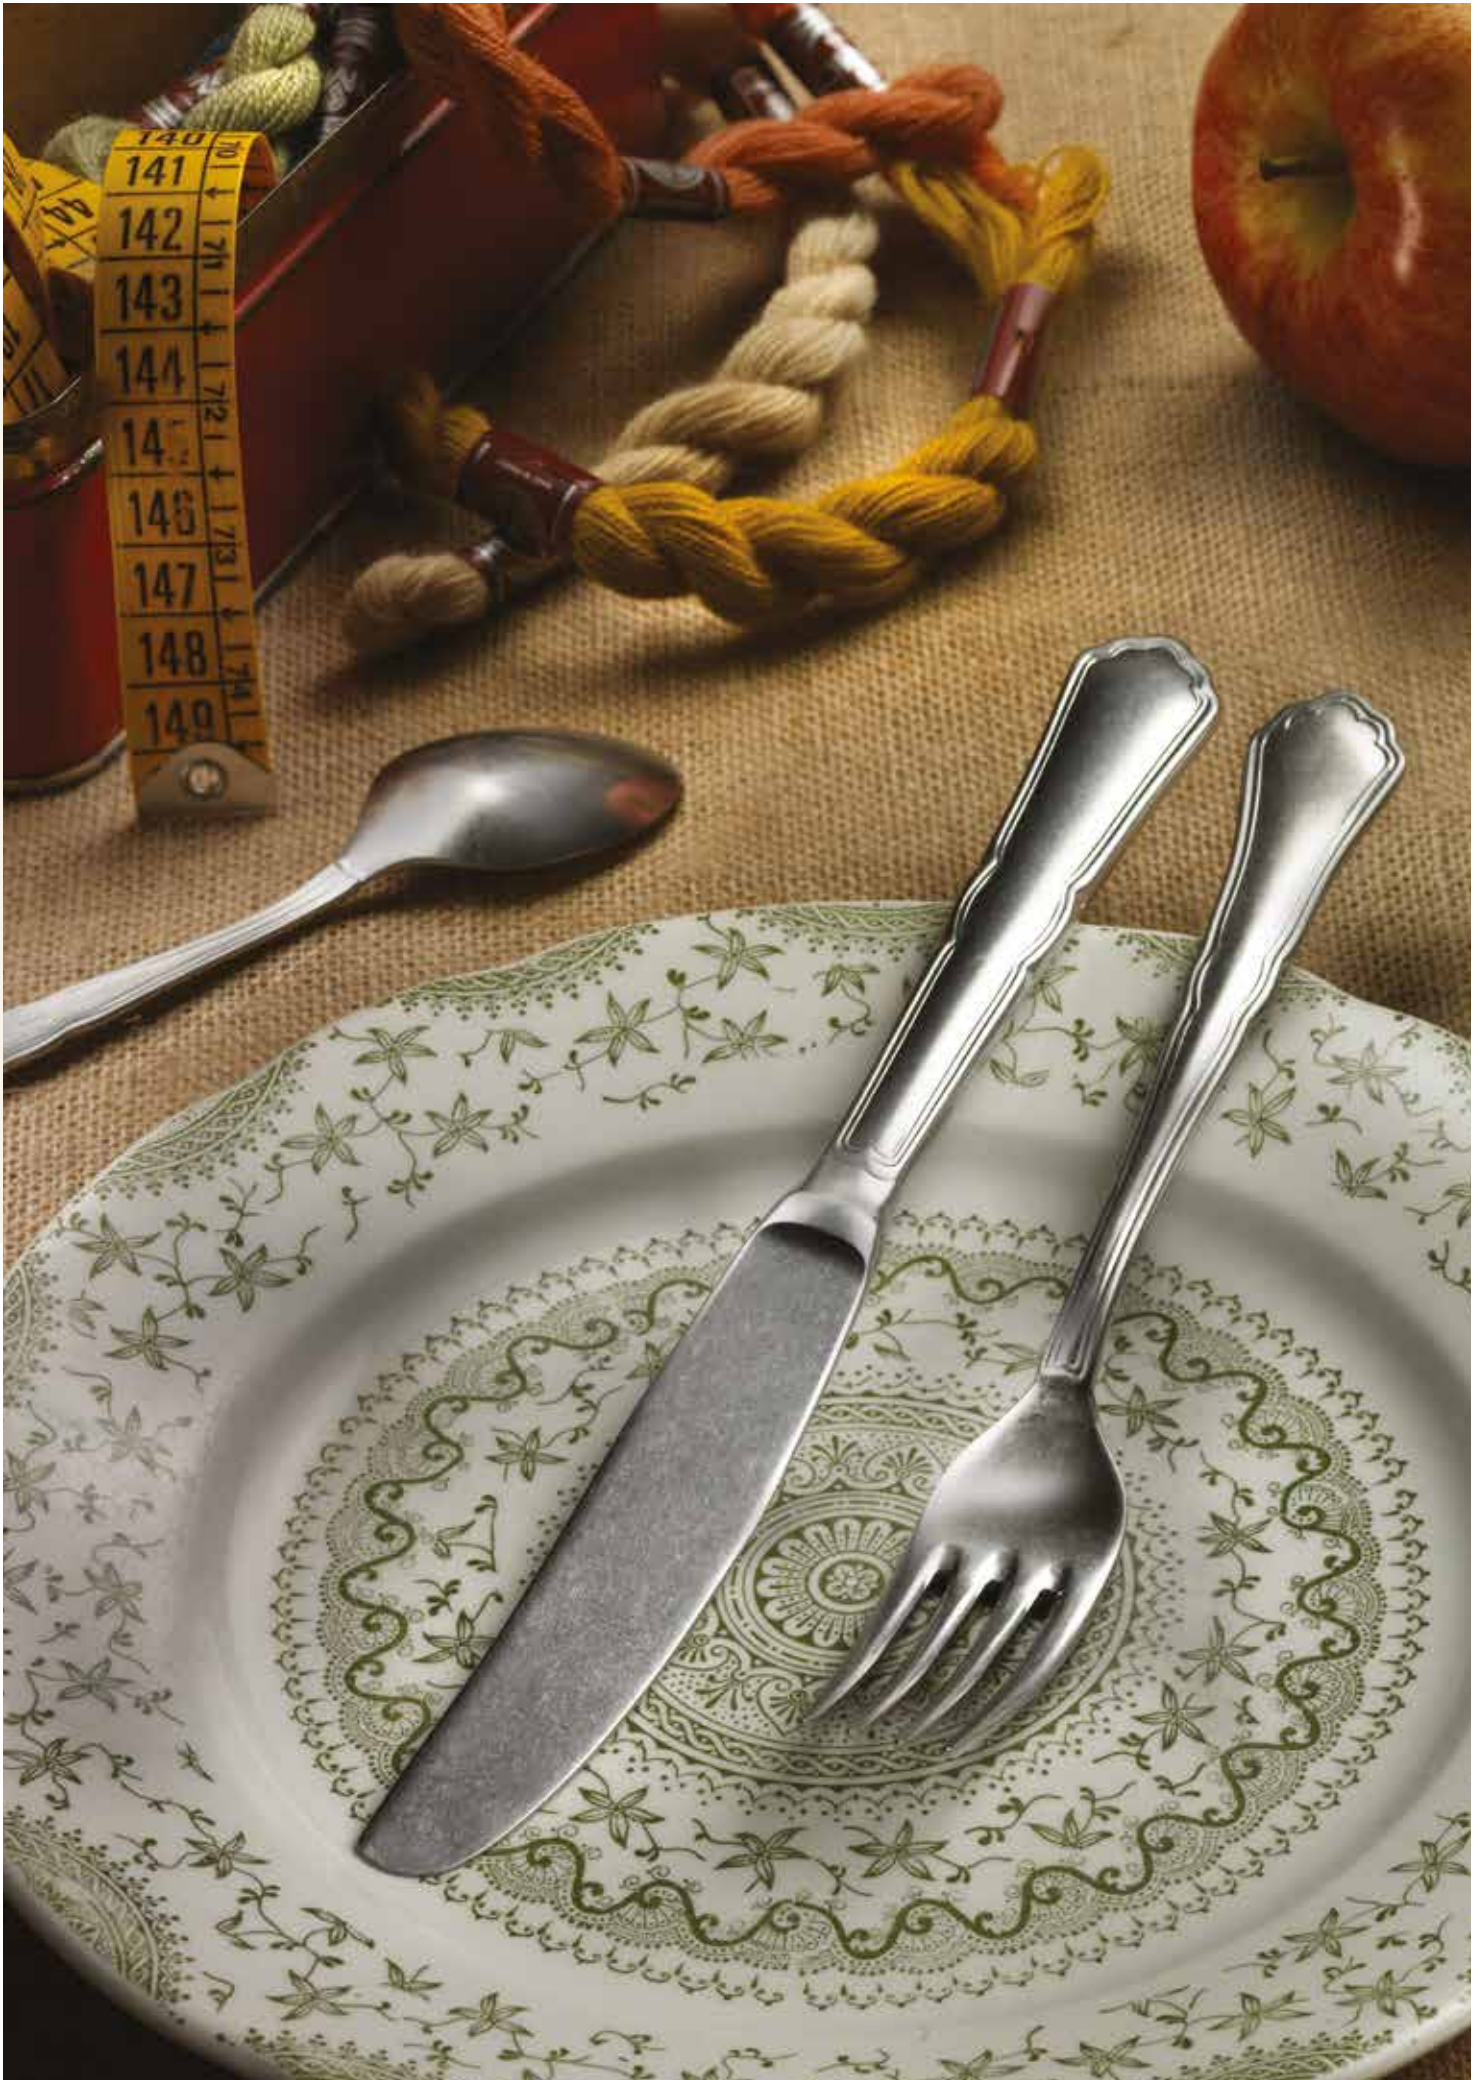

# SETTECENTO

Cod.205400

*Stone Washed*

Inox 18/10

3 mm

PINTINOX  
MADE IN ITALY  
"Stone Washed"

<i>Cod.</i>	<i>Descrizione / Description</i>	<i>cm</i>
01	cucchiaino tavola / table spoon	20,1
02	forchetta tavola / table fork	20,1
03	coltello tavola / table knife	22,7
04	cucchiaino frutta / dessert spoon	17,1
05	forchetta frutta / dessert fork	17,1
06	coltello frutta / dessert knife	20,2
07	cucch. caffè / tea-coffee spoon	14,6
08	cucchiaino moka / moka spoon	11,8
10	mestolo / soup ladle	28,0
11	cucchiaino / serving spoon	23,1
12	forchettone / serving fork	23,6
17	forchetta dolce / pastry fork	14,8
20	pala torta / cake server	22,7
39	cucchiaino brodo / soup spoon	16,9