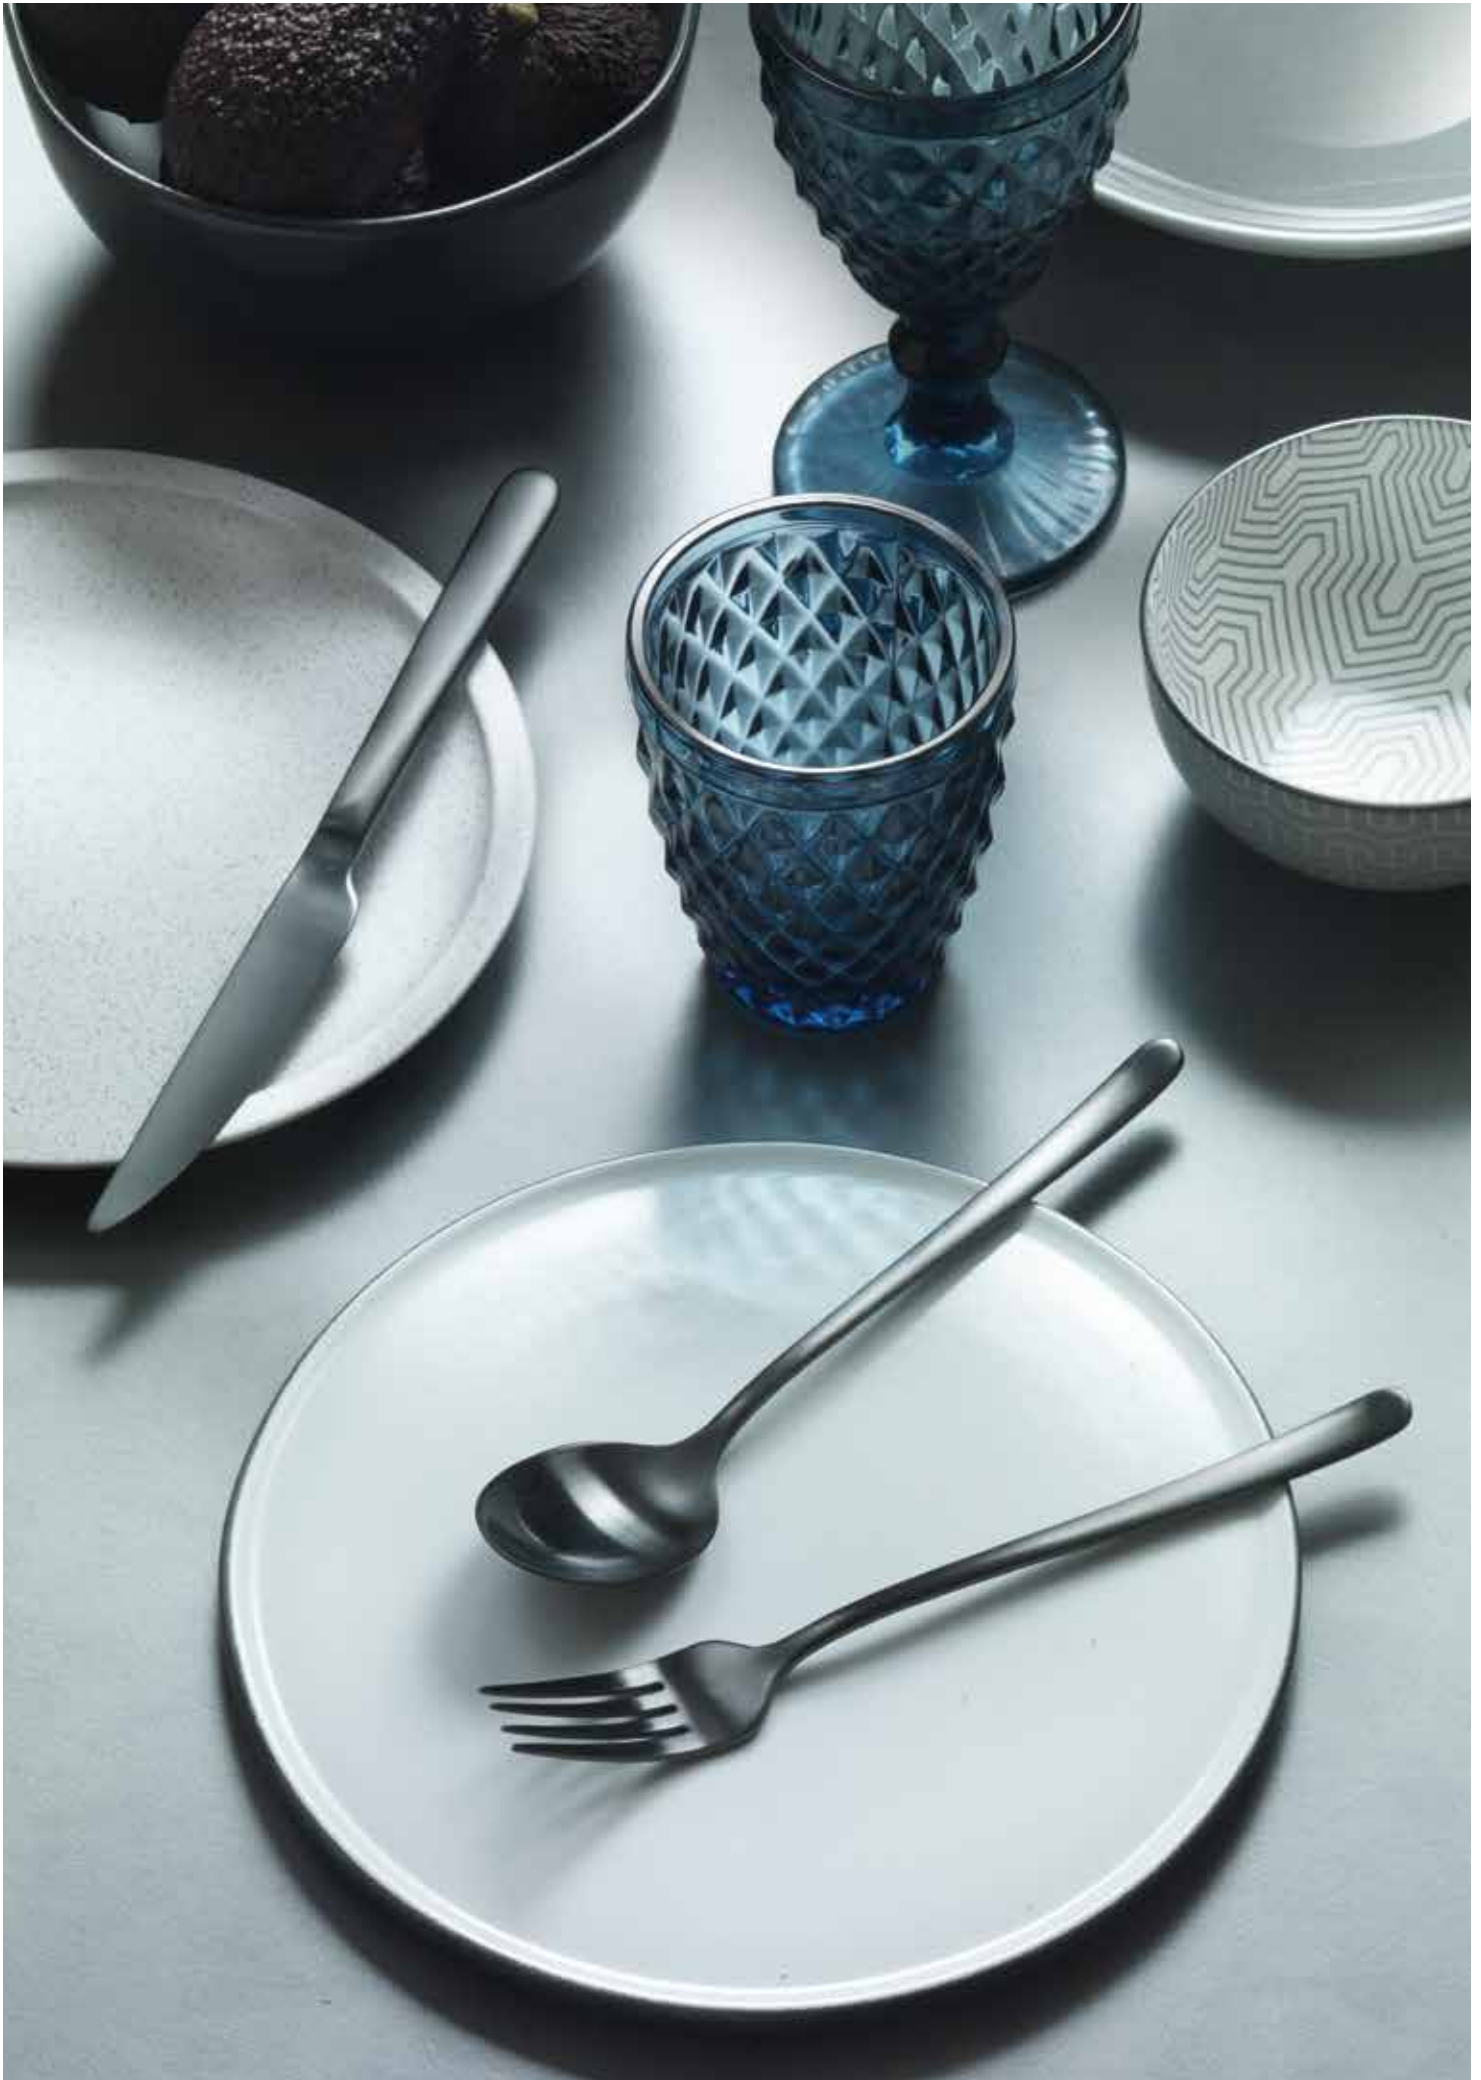

**New**

PINTINOX  
**Treasure**

~  
**SKY SATIN**

-  
**Cod.2R**

**PVD**

**Treasure honey, copper, total black**

4 mm

<i>Cod.</i>	<i>Descrizione</i> <i>Description</i>	
GU0001	cucchiaino tavola table spoon	
GU0002	forchetta tavola table fork	
GU0003	coltello tavola table knife	
GU0004	cucchiaino frutta dessert spoon	
GU0005	forchetta frutta dessert fork	<b>honey</b>
GU0006	coltello frutta dessert knife	
GU0007	cucchiaino caffè tea-coffee spoon	
GU0008	cucchiaino moka moka spoon	
GU0017	forchetta dolce pastry fork	
HU0001	cucchiaino tavola table spoon	
HU0002	forchetta tavola table fork	
HU0003	coltello tavola table knife	
HU0004	cucchiaino frutta dessert spoon	
HU0005	forchetta frutta dessert fork	<b>copper</b>
HU0006	coltello frutta dessert knife	
HU0007	cucchiaino caffè tea-coffee spoon	
HU0008	cucchiaino moka moka spoon	
HU0017	forchetta dolce pastry fork	
DU0001	cucchiaino tavola table spoon	
DU0002	forchetta tavola table fork	
DU0003	coltello tavola table knife	
DU0004	cucchiaino frutta dessert spoon	
DU0005	forchetta frutta dessert fork	<b>total black</b>
DU0006	coltello frutta dessert knife	
DU0007	cucchiaino caffè tea-coffee spoon	
DU0008	cucchiaino moka moka spoon	
DU0017	forchetta dolce pastry fork	