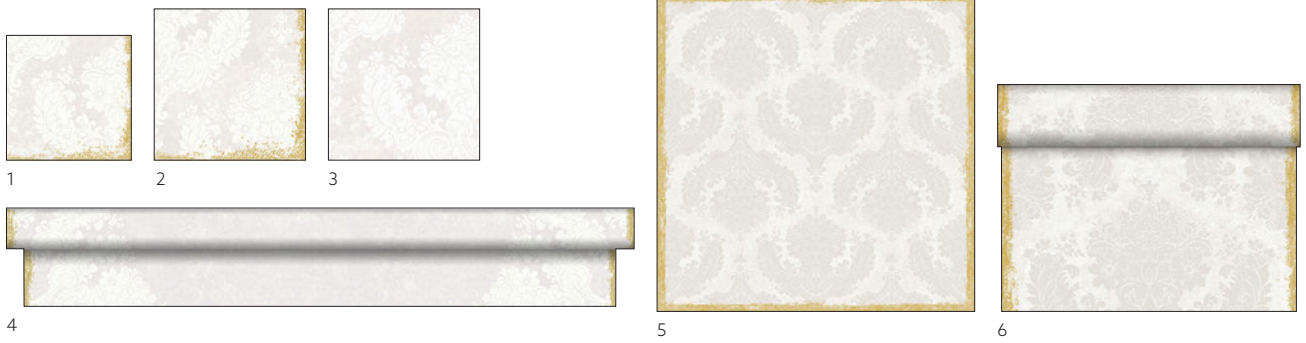

ROYAL WHITE

NO	ART.	DESCRIPTION	PACK			
1	174195	Tissue Napkin, 3-ply, 33 x 33 cm	10 x 50	•		
	174207	Tissue Napkin, 3-ply, 33 x 33 cm	4 x 250	•		
2	174225	Tissue Napkin, 3-ply, 40 x 40 cm	4 x 250	•		
	174228	Classic Napkin, 40 x 40 cm	6 x 50	•		
3	186604	Dunilin® Napkin, 40 x 40 cm	12 x 45	•	•	

NO	ART.	DESCRIPTION	PACK			
4	186649	Dunicel® Banquet Reel, 1,18 x 10 m	6 x 1	•		
5	174368	Dunisilk® Slipcover, 84 x 84 cm	5 x 20	•		
	174293	Dunicel® Slipcover, 84 x 84 cm	5 x 20	•		
6	183400	Dunicel® Tête-à-Tête, 0,4 x 24 m	4 x 1	•