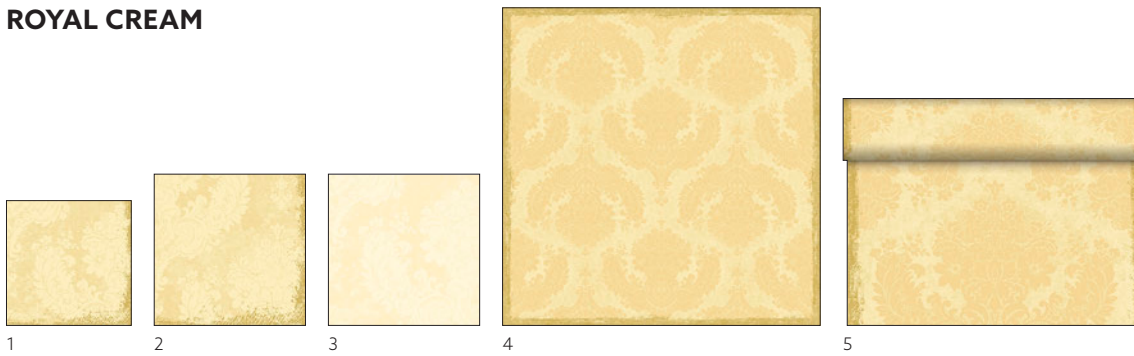

ROYAL CREAM

NO	ART.	DESCRIPTION	PACK			
1	174208	Tissue Napkin, 3-ply, 33 x 33 cm	4 x 250	•		
2	174226	Tissue Napkin, 3-ply, 40 x 40 cm	4 x 250	•		
	174229	Classic Napkin, 40 x 40 cm	6 x 50	•		

NO	ART.	DESCRIPTION	PACK			
3	186605	Dunilin® Napkin, 40 x 40 cm	12 x 45	•	•	
4	174294	Dunicel® Slipcover, 84 x 84 cm	5 x 20	•		
5	183401	Dunicel® Tête-à-Tête, 0,4 x 24 m	4 x 1	•