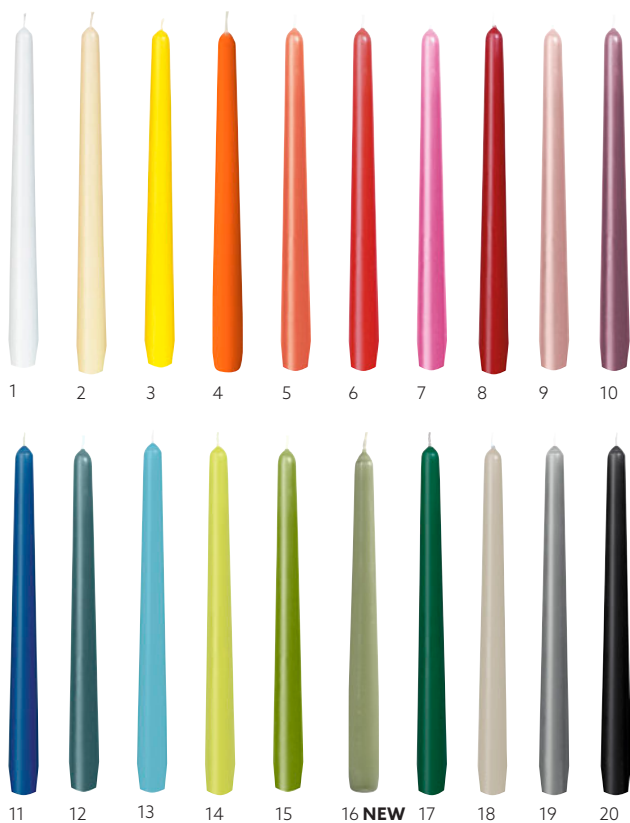

A colour for every mood

CROWN CANDLE, STEARIN,
250 X Ø 22 MM

- 100% renewable material
- Easy fit in candle holders
- High quality, 9 h burning time, RAL certificates

NO	ARTICLE	DESCRIPTION	PACK	
1	192540	Gold	12 x 4	•
2	192541	Silver	12 x 4	•
3	195782	Cream	12 x 4	• •
4	195784	Yellow	12 x 4	• •
5	185724	Red	12 x 4	• •
6	186057	Bordeaux	12 x 4	• •
7	186054	Mellow Rose	12 x 4	• •
8	195783	Kiwi	12 x 4	• •
9	185722	Greige	12 x 4	• •
10	185723	Grey	12 x 4	• •

> LED CANDLES
& ACCESSORIES

ANTIQUE CANDLES, DIPPED, 250 X Ø 22 MM

- 7,5 h burn time
- Clean burning
- Premium quality

NO	ARTICLE	DESCRIPTION	PACK	
1	351316	White	2 x 50	•
2	351318	Cream	2 x 50	•
3	351328	Yellow	2 x 50	•
4	198876	Sun Orange	2 x 50	•
5	165572	Mandarin	2 x 50	•
6	351327	Red	2 x 50	•
7	165577	Fuchsia	2 x 50	•
8	351322	Bordeaux	2 x 50	•
9	174561	Mellow Rose	2 x 50	•
10	165575	Plum	2 x 50	•
11	351326	Dark Blue	2 x 50	•
12	186443	Ocean Teal	2 x 50	•
13	171442	Mint Blue	2 x 50	•
14	153857	Kiwi	2 x 50	•
15	186442	Leaf Green	2 x 50	•
16	210399	Pistachio Green	2 x 50	•
17	351325	Dark Green	2 x 50	•
18	168237	Greige	2 x 50	•
19	156714	Granite Grey	2 x 50	•
20	156647	Black	2 x 50	•