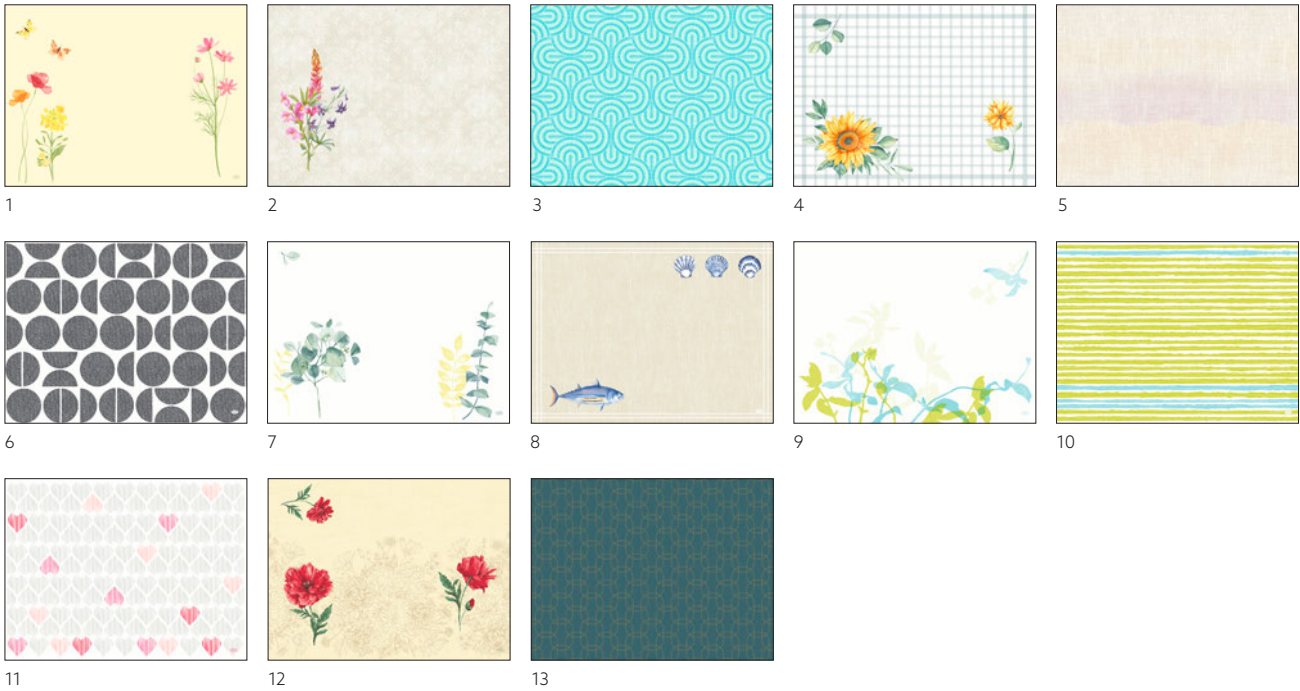

DUNICEL® PLACEMAT, 30 X 40 CM

NO	ART.	DESCRIPTION	PACK		NO	ART.	DESCRIPTION	PACK	
1	199118	Poppy Field	5 x 100	•	8	202544	Tide	5 x 100	•
2	195835	Floret	5 x 100	•	9	202563	Elise	5 x 100	•
3	202424	Breeze Mint Blue	5 x 100	•	10	202556	Elise Stripes	5 x 100	•
4	202458	Sunflower Day	5 x 100	•	11	202588	Amour	5 x 100	•
5	202434	Serenity	5 x 100	•	12	202571	Monique	5 x 100	•
6	202481	Shapes	5 x 100	•	13	204443	Golden Deco	5 x 100	•
7	202584	Spire	5 x 100	•