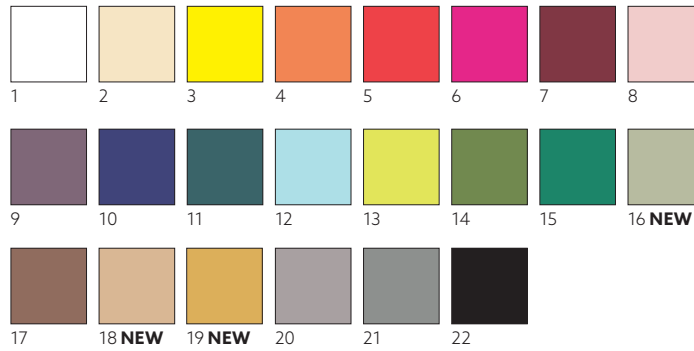

TISSUE, 3-PLY, 33 X 33 CM

NO	ART.	DESCRIPTION	PACK			
1	2502	White	8 x 125	•	•	•
2	2762	Cream	8 x 125	•	•	•
3	180437	Yellow	8 x 125	•	•	•
4	198825	Sun Orange	8 x 125	•	•	•
5	2612	Red	8 x 125	•	•	•
6	165529	Fuchsia	8 x 125	•	•	•
7	2732	Bordeaux	8 x 125	•	•	•
9	165524	Plum	8 x 125	•	•	•
10	2622	Dark Blue	8 x 125	•	•	•

NO	ART.	DESCRIPTION	PACK			
11	186355	Ocean Teal	8 x 125	•	•	•
12	171544	Mint Blue	8 x 125	•	•	•
13	149114	Kiwi	8 x 125	•	•	•
14	186359	Leaf Green	8 x 125	•	•	•
15	2592	Dark Green	8 x 125	•	•	•
16	209661	Pistachio Green	8 x 125	•	•	•
19	209152	Honey	8 x 125	•	•	•
21	156912	Granite Grey	8 x 125	•	•	•
22	149116	Black	8 x 125	•	•	•

NO	ART.	DESCRIPTION	PACK			
1	211017	White	4 x 250	•	•	•
2	211475	Cream	4 x 250	•	•	•
3	211314	Yellow	4 x 250	•	•	•
4	198813	Sun Orange	4 x 250	•	•	•
5	211109	Red	4 x 250	•	•	•
6	165536	Fuchsia	4 x 250	•	•	•
7	211123	Bordeaux	4 x 250	•	•	•
8	174172	Mellow Rose	4 x 250	•	•	•
9	165531	Plum	4 x 250	•	•	•
10	211635	Dark Blue	4 x 250	•	•	•
11	186363	Ocean Teal	4 x 250	•	•	•

NO	ART.	DESCRIPTION	PACK			
12	171545	Mint Blue	4 x 250	•	•	•
13	149069	Kiwi	4 x 250	•	•	•
14	186365	Leaf Green	4 x 250	•	•	•
15	211505	Dark Green	4 x 250	•	•	•
16	209653	Pistachio Green	4 x 250	•	•	•
17	174031	Chestnut	4 x 250	•	•	•
18	210411	Natural Brown	4 x 250	•	•	•
20	168368	Greige	4 x 250	•	•	•
21	156915	Granite Grey	4 x 250	•	•	•
22	149070	Black	4 x 250	•	•	•

NO	ART.	DESCRIPTION	PACK			
1	185770	White	10 x 50	•	•	•
2	185775	Cream	10 x 50	•	•	•
3	185774	Yellow	10 x 50	•	•	•
5	185769	Red	10 x 50	•	•	•
6	209775	Fuchsia	10 x 50	•	•	•
7	185771	Bordeaux	10 x 50	•	•	•
8	209778	Mellow Rose	10 x 50	•	•	•

NO	ART.	DESCRIPTION	PACK			
10	185773	Dark Blue	10 x 50	•	•	•
12	209776	Mint Blue	10 x 50	•	•	•
13	185776	Kiwi	10 x 50	•	•	•
15	185772	Dark Green	10 x 50	•	•	•
16	209650	Pistachio Green	10 x 50	•	•	•
19	209774	Honey	10 x 50	•	•	•
22	209777	Black	10 x 50	•	•	•