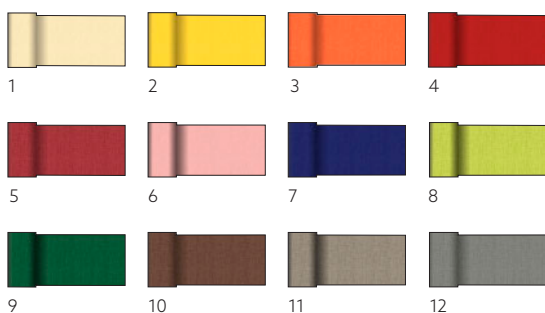

DUNICEL® TABLERUNNER, 0,15 X 20 M

NO	ART.	DESCRIPTION	PACK	
1	178422	Linnea Cream	6 x 1	•
2	178421	Linnea Yellow	6 x 1	•
3	199272	Linnea Sun Orange	6 x 1	•
4	178418	Linnea Red	6 x 1	•
5	178417	Linnea Bordeaux	6 x 1	•
6	178428	Linnea Mellow Rose	6 x 1	•
7	178419	Linnea Dark Blue	6 x 1	•
8	178416	Linnea Kiwi	6 x 1	•
9	178420	Linnea Dark Green	6 x 1	•
10	178427	Linnea Chestnut	6 x 1	•
11	178429	Linnea Greige	6 x 1	•
12	178426	Linnea Granite Grey	6 x 1	•