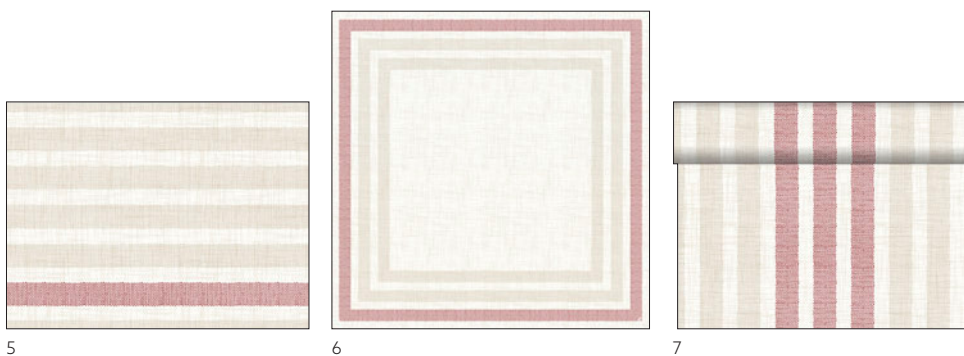

RIGATO BORDEAUX

MATCHING COLOURS

NO	ART.	DESCRIPTION	PACK				NO	ART.	DESCRIPTION	PACK			
1	206336	Tissue Napkin, 3-ply, 33 x 33 cm	4 x 250	•	•		5	206353	Bio Dunicel® Placemat, 30 x 40 cm	5 x 100	•		
2	206301	Tissue Napkin, 3-ply, 40 x 40 cm	4 x 250	•	•		6	206311	Dunicel® Slipcover, 84 x 84 cm	5 x 20	•		
3	206304	Dunilin® Napkin, 40 x 40 cm	12 x 45	•			206314	Dunicel® Slipcover, 84 x 84 cm	1 x 100	•			
4	206308	Classic Napkin, 40 x 40 cm	6 x 50	•	•		7	206323	Dunicel® Tête-à-Tête, 0,4 x 24 m	4 x 1	•