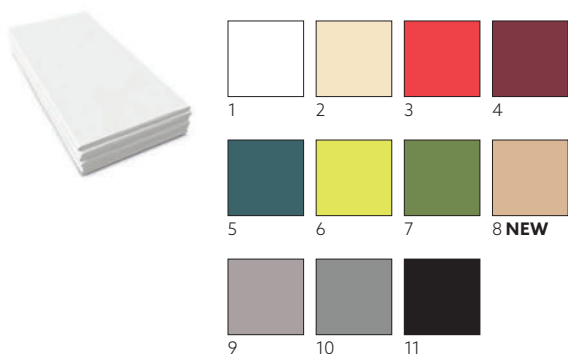

BIO DUNISOFT®, 1/8 BOOK FOLDED, 40 X 40 CM

NO	ART.	DESCRIPTION	PACK				
1	202929	White	6 x 60	•	•	•	•
2	202930	Cream	6 x 60	•	•	•	•
3	202931	Red	6 x 60	•	•	•	•
4	202932	Bordeaux	6 x 60	•	•	•	•
5	202933	Ocean Teal	6 x 60	•	•	•	•
6	202934	Kiwi	6 x 60	•	•	•	•
7	202935	Leaf Green	6 x 60	•	•	•	•
8	210419	Natural Brown	6 x 60	•	•	•	•
9	202937	Greige	6 x 60	•	•	•	•
10	202938	Granite Grey	6 x 60	•	•	•	•
11	202939	Black	6 x 60	•	•	•	•

DUNISOFT®, 1/8 BOOK FOLDED, 48 X 48 CM

NO	ARTICLE	DESCRIPTION	PACK				
1	182685	Towel Napkin Dark Grey	6 x 60	•	•	•	•
2	185075	Towel Napkin Red	6 x 60	•	•	•	•
3	185076	Towel Napkin Dark Green	6 x 60	•	•	•	•

DUNISOFT®, 20 X 40 CM

NO	ARTICLE	DESCRIPTION	PACK				
1	202550	Elise Stripes	12 x 120	•	•	•	•