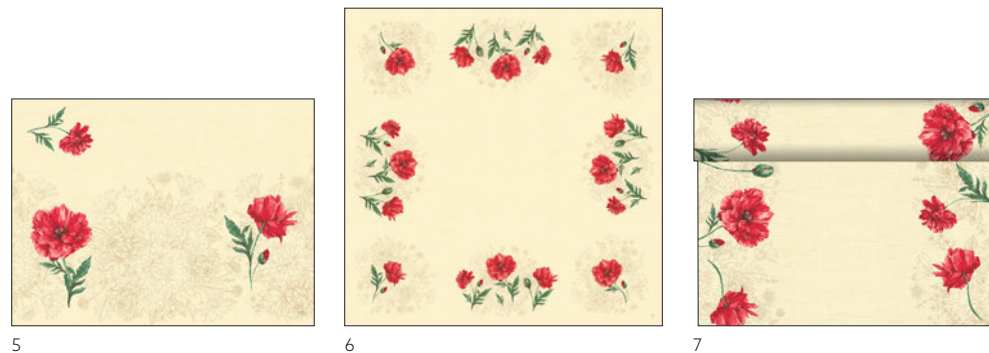

MATCHING COLOURS

CREAM RED LEAF GREEN

NO	ART.	DESCRIPTION	PACK			
1	202529	Tissue Napkin, 3-ply, 33 x 33 cm	4 x 250	•	•	•
2	202532	Tissue Napkin, 3-ply, 40 x 40 cm	4 x 250	•	•	•
3	202530	Classic Napkin, 40 x 40 cm	6 x 50	•	•	•
4	202534	Dunisoft® Napkin, 40 x 40 cm	12 x 60	•	•	•

NO	ART.	DESCRIPTION	PACK			
5	202571	Dunicel® Placemat, 30 x 40 cm	5 x 100	•	•	•
6	202533	Dunicel® Slipcover, 84 x 84 cm	5 x 20	•	•	•
	202570	Dunisilk® Slipcover, 84 x 84 cm	5 x 20	•	•	•
7	202535	Dunicel® Tête-à-Tête, 0,4 x 24 m	4 x 1	•	•	•